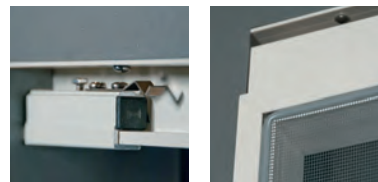

SCHUIFVLIEGENDEUREN / PORTES MOUSTIQUAIRES COULISSANTES

- Recht gezaagd kader
- Geschroefde hoeken met kunststof einddopjes
- Handgreep in het midden (50mm)
- PVC schroefjes bovenaan als klem tegen hevige windstoten
- Geen dubbele uitvoering mogelijk
- Eindstop mogelijk
- Alle RAL kleuren mogelijk

- *Encadrement vissé et scié droit*
- *Angles vissés avec bouchons en plastique*
- *Poignée au milieu (50mm)*
- *Vis PVC en haut comme frein contre les coups de vent violents*
- *Pas de double coulissante possible*
- *Arrêt possible*
- *Toutes les couleurs RAL possibles*

- Geschroefd en rechtgezaagd kader
- Geschroefde hoeken met kunststof einddopjes
- Handgreep in het midden (75mm)
- PVC schroefjes bovenaan als klem tegen hevige windstoten
- Dubbele uitvoering mogelijk
- Eindstop mogelijk
- Alle RAL kleuren mogelijk

- *Encadrement vissé et scié droit*
- *Angles vissés avec bouchons en plastique*
- *Poignée au milieu (75mm)*
- *Cadre étroit possible (entre châssis et volet roulant)*
- *Vis PVC en haut comme frein contre les coups de vent violents*
- *Double coulissante possible*
- *Arrêt possible*
- *Toutes les couleurs RAL possibles*

- Volledig in verstek
- Handgreep in het midden (75mm)
- PVC schroefjes bovenaan als klem tegen hevige windstoten
- Dubbele uitvoering mogelijk
- Eindstop mogelijk
- Alle RAL kleuren mogelijk

- *Encadrement à onglet*
- *Angles à onglet*
- *Poignée au milieu (75mm)*
- *Vis PVC en haut comme frein contre les coups de vent violents*
- *Double coulissante possible*
- *Arrêt possible*
- *Toutes les couleurs RAL possibles*

- Volledig in verstek
- Handgreep op de zijkant voor een maximale transparantie
- PVC schroefjes bovenaan als klem tegen hevige windstoten
- Dubbele uitvoering mogelijk
- Eindstop mogelijk
- Alle RAL kleuren mogelijk