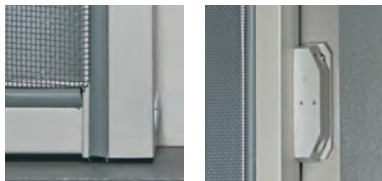

- Recht gezaagd
- Geschroefde hoeken met kunststof einddopjes
- Handgreep in het midden (50mm)
- Altijd met kader (U-vorm of volledig rondom)
- Geen dubbele uitvoering mogelijk
- Opbouwmagneeten
- 2 scharnieren
- Alle RAL kleuren mogelijk

- *Scié droit*
- *Angles vissés avec bouchons en plastique*
- *Poignée au milieu (50mm)*
- *Toujours avec encadrement (en U ou sur tout le pourtour)*
- *Pas de double exécution possible*
- *Aimants à poser*
- *2 charnières*
- *Toutes les couleurs RAL possibles*