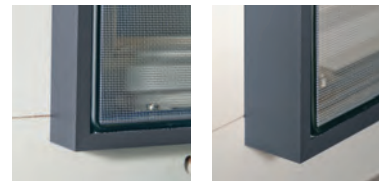

VLIEGENRAMEN / MOUSTIQUAIRES

- 1 profieldiepte
- Rechthoekig
- Hoeken in PVC kunststof (wit, bruin of zwart)
- Bevestiging door inox clipsysteem
- Alle RAL kleuren mogelijk

- 1 profondeur de profil
- Scié droit
- Angles en PVC (blanc, brun ou noir)
- Fixation par clips en inox
- Toutes les couleurs RAL possibles

- Verschillende profieldieptes mogelijk (en dus aanpasbaar aan verschillende soorten ramen)
- Volledig in verstek met ingewerkte (onzichtbare) aluminium hoekstukken
- Gebogen en schuine ramen mogelijk
- Bevestiging door inox clipsysteem
- Alle RAL kleuren mogelijk

- Différentes profondeurs de profil possible et donc adaptable à chaque fenêtre
- Entièrement à onglet avec pièces d'angle intégrées (invisibles)
- Moustiquaires courbées et en biais possibles
- Fixation avec clips en inox
- Toutes les couleurs RAL possibles

- 1 profieldiepte met aluminium flens
- Ideaal voor blokkramen of retroramen (dikkere raamprofielen)
- Volledig in verstek
- Bevestiging door spie en klem of hoge en lage nok
- Alle RAL kleuren mogelijk

- 1 profondeur de profil avec rebord en aluminium
- Idéal pour fenêtres à grands croisillons ou rétro (dormant plus épais)
- Entièrement à onglet
- Fixation avec clavette et ressort ou came haute et basse
- Toutes les couleurs RAL possibles

- Verschillende profieldieptes mogelijk door inox flens
- Ideaal bij retroramen met dikke/diepe raamprofielen
- Volledig in verstek
- Bevestiging door 2 rivetten
- Alle RAL kleuren mogelijk

- Différentes profondeurs de profil possible grâce au rebord en inox
- Idéale pour fenêtres 'rétro' avec profils de fenêtre profonds
- Entièrement à onglet
- Fixation avec 2 rivets
- Toutes les couleurs RAL possibles