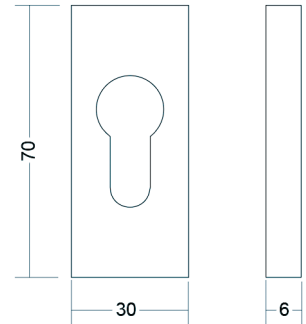

1. GEBOUW

1.150. DEURGARNITUUR

Veiligheidssleutelplaat PZ rechthoekig

behle

- Voor buitendeuren
- Schuifrozet
- Bevestiging niet meegeleverd

lengte	breedte	dikte	functie	VE	code
70	30	6	PZ	st	650864

Veiligheidsrozet PZ 12 mm ER greenteQ

- greenteQ rozetten voor voordeuren, te combineren met deurgrepen en gaddelen
- greenteQ veiligheidsrozet PZ 12mm ER; rond; voor profielcilinder
- met schroeven M5