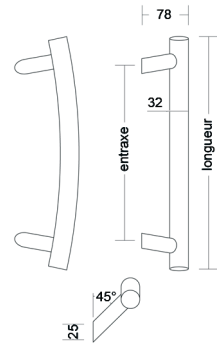

1. GEBOUW

1.150. DEURGARNITUUR

Deurgreep TG 12.ER 45° schuin greenteQ

- greenteQ RVS deurgrepen voor gebruik apart of in paren aan binnen- of buitendeuren
- greenteQ deurgreep TG 12.ER; met 45° schuin geplaatste steunen; diameter van de stang 32 mm; diameter van de steunen 25 mm
- geleverd met bevestigingssysteem BA 15

lengte	diameter	hoogte	asmaat	VE	code	€ BRUTO
400	32	78	300	st	661031	
800	32	78	560	st	661029	

Deurgreep TG 13.ER greenteQ

- greenteQ RVS deurgreep, voor enkelzijdige of paarsgewijze montage, op binnen- en buitendeuren
- greenteQ deurgreep; stanggreep met gefreesde punten en verkropte steunen; diameter van de buis 32 mm; diameter van de steunen 32 mm; mat geborsteld en gepolijst RVS oppervlak met een anti-fingerprint effect
- geleverd met bevestigingssysteem BA 15