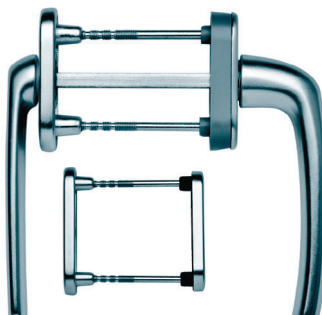

afwerking	functie	deurdikte	stift	VE	code
F1 alu	PZ	63-73	7	st	107280
F9 staal	PZ	63-73	7	st	107279
R9016	PZ	63-73	7	st	107278
R8077	PZ	63-73	7	st	107281
Zakje toebehoren voor deurdikte		73-78		st	107289
Zakje toebehoren voor deurdikte		78-83		st	107286
Zakje toebehoren voor deurdikte		83-88		st	107287
Zakje toebehoren voor deurdikte		88-93		st	107288