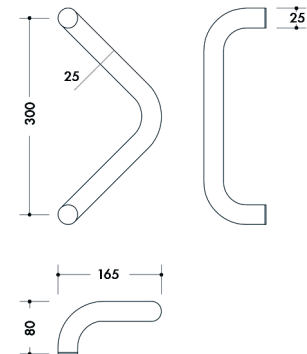

breedte	diameter	hoogte	asmaat	VE	code	€BRUTO
165	25	80	300	st	650822	

Deurgreep RVS TT-gebogen S-vorm

behle

- Geschikt voor paarmontage en stukmontage, doorgaand of eenzijdig,
- Standaard geleverd in RVS AISI304. Ook leverbaar in AISI316 mits meerprijs

droit