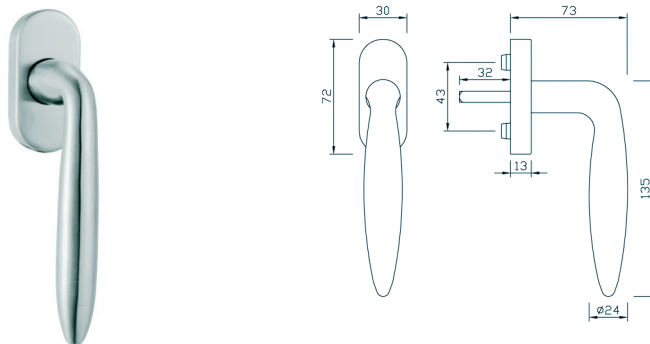

1. GEBOUW

1.160. RAAMGREPEN

Raamgreep greenteQ FG69 in rvs

- Raamgreep L-vorm Ø24x135mm
- Onderconstructie in kunststof met nokken
- Rastering op 90° en 180°
- Stift: 7mm
- Bevestiging meegeleverd

afwerking	stift	schroeven	VE	status	code	
rvs	7x32	M5x40	st		107566	
rvs	7x37	M5x45	st		107567	
rvs	7x43	M5x55	st	op bestelling	107563	

Raamgreep greenteQ FG65 in rvs

- Raamgreep L-vorm 135mm
- Onderconstructie in kunststof met nokken
- Rastering op 90° en 180°
- Stift: 7mm
- Bevestiging meegeleverd