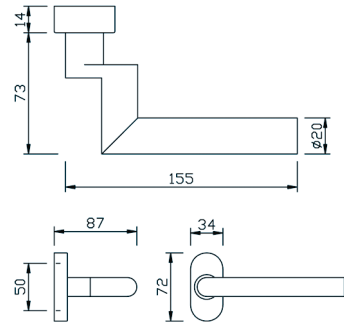

afwerking	VE	status	code	
Deurkruk	rvs	st	op bestelling	121256	

DEURKRUK teruggezet U-rond op ovale rozet

- Kruklengte 140mm x Ø 20mm
- Ovale rozet H72xB34xD14mm
- Met stalen onderconstructie en hooghoudveer
- Kruknoot 8mm – stift niet meegeleverd