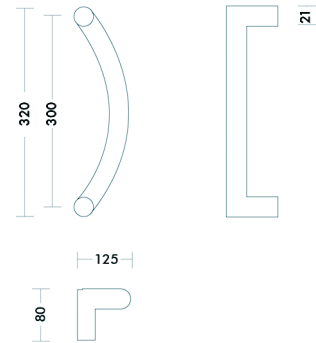

1. GEBOUW

1.150. DEURGARNITUUR

Deurgreep RVS U-gelast gebogen

behle

- Geschikt voor paarmontage en stukmontage, doorgaand of eenzijdig
- Standaard geleverd in RVS AISI304. Ook leverbaar in AISI316 mits meerprijs

lengte	diameter	hoogte	asmaat	VE	code	€BRUTO
320	21	80	300	st	650823	
330	30	80	300	st	650824	
530	30	80	500	st	650803	
830	30	80	800	st	650802	

Deurgreep RVS V-afgerond

behle

- Geschikt voor paarmontage en stukmontage, doorgaand of eenzijdig
- Standaard geleverd in RVS AISI304. Ook leverbaar in AISI316 mits meerprijs