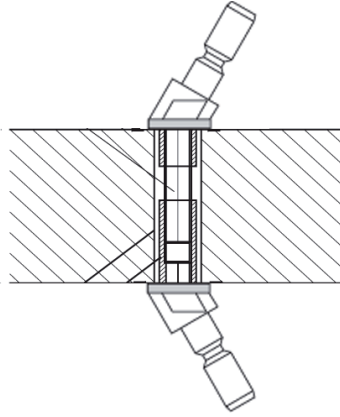

TEKENING NR°6