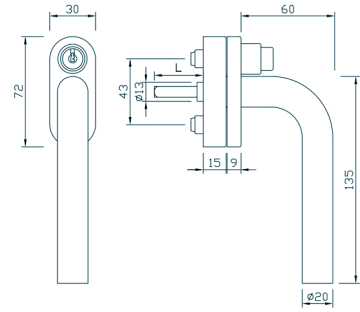

1. GEBOUW

1.160. RAAMGREPEN

Raamgreep afsluitbaar greenteQ FG62 in rvs

- Raamgreep L-afgerond Ø20x135mm
- Onderconstructie in kunststof met nokken
- Rastering op 90° en 180°
- Stift: 7mm
- Bevestiging meegeleverd

	afwerking	stift	schroeven	VE	status	code	
	rvs	7x32	5x40	st	op bestelling	107556	
	rvs	7x37	5x45	st		107549	
	rvs	7x43	5x55	st		107557	
extra sleutel				st	op bestelling	107263	

Raamgreep afsluitbaar greenteQ FG60 in rvs

- Raamgreep U-afgerond Ø20x135mm
- Onderconstructie in kunststof met nokken
- Rastering op 90° en 180°
- Stift: 7mm
- Bevestiging meegeleverd