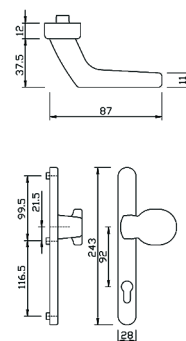

afwerking	VE	status	code	
Halfgarnituur EXTERIEUR	rvs	st	op bestelling	670349	
Halfgarnituur EXTERIEUR	F1 alu	st	op bestelling	670350	
Halfgarnituur EXTERIEUR	F9 alu	st	op bestelling	670351	
Halfgarnituur EXTERIEUR	R9016	st	op bestelling	670352	
Halfgarnituur EXTERIEUR	R8019	st	op bestelling	670353