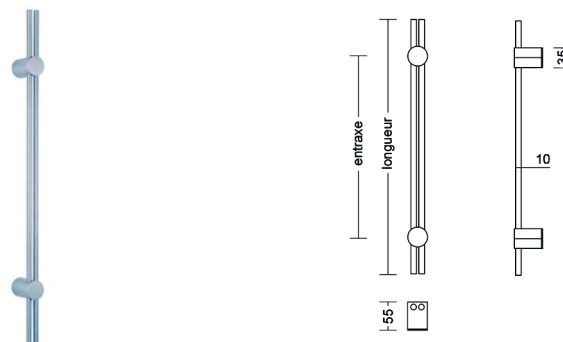

♥ behle

- Geschikt voor paarmontage en stukmontage, doorgaand of eenzijdig
- Standaard geleverd in RVS AISI304. Ook leverbaar in AISI316 mits meerprijs

| lengte | diameter | hoogte | asmaat | VE | code | € BRUTO |
|--------|----------|--------|--------|----|--------|---------|
| 330 | 21 | 80 | 300 | st | 650808 | |

Deurgreep RVS V-doorgezet fantasie

♥ behle

- Geschikt voor paarmontage en stukmontage, doorgaand of eenzijdig
- Standaard geleverd in RVS AISI304. Ook leverbaar in AISI316 mits meerprijs

| lengte | diameter | hoogte | asmaat | VE | code | € BRUTO |
|--------|----------|--------|--------|----|--------|---------|
| 330 | 21 | 80 | 300 | st | 650809 | |

- Bestaande uit 2 verticale buizen van elk Ø10mm op 2 rechte steunvoeten van elk Ø35mm
- Geschikt voor paarmontage en stukmontage, doorgaand of eenzijdig
- Standaard geleverd in RVS AISI304. Ook leverbaar in AISI316 mits meerprijs