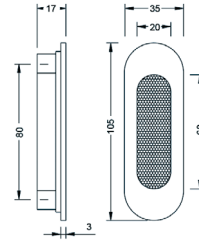

1. GEBOUW

1.160. RAAMGREPEN

Inkapschelp greenteQ HSTG in RVS

- Buitenmaat H105xB35xD14mm
- Binnenmaat H68xB20xD6mm
- Nokken uitgerust met draad voor een doorgaande bevestiging
- Onderconstructie met nokken

afwerking	VE	code
rvs	st	110823