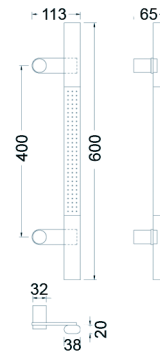

| lengte | diameter | hoogte | asmaat | VE | code | €BRUTO |
|--------|----------|--------|--------|----|--------|--------|
| 500 | 32 | 90 | 300 | st | 661063 | |
| 600 | 32 | 90 | 400 | st | 661014 | |
| 800 | 32 | 90 | 560 | st | 661015 | |
| 1000 | 32 | 90 | 700 | st | 661016 | |
| 1200 | 32 | 90 | 900 | st | 661017 | |
| 1600 | 32 | 90 | 1200 | st | 661072 | |
| 400 | 32 | 116 | 300 | st | 661067 | |
| 600 | 32 | 116 | 400 | st | 661023 | |

| lengte | diameter | asmaat | VE | code | €BRUTO |
|--------|----------|--------|----|--------|--------|
| 400 | 32 | 300 | st | 660906 | |
| 500 | 32 | 300 | st | 660907 | |
| 600 | 32 | 400 | st | 660908 | |
| 800 | 32 | 560 | st | 660909 | |
| 1600 | 32 | 1200 | st | 660910 | |

| lengte | diameter | hoogte | asmaat | VE | code | €BRUTO |
|--------|----------|--------|--------|----|--------|--------|
| 400 | 32 | 80 | 300 | st | 661022 | |
| 500 | 32 | 80 | 300 | st | 661020 | |
| 600 | 32 | 80 | 400 | st | 661021 | |

| lengte | diameter | asmaat | VE | code | €BRUTO |
|--------|----------|--------|----|--------|--------|
| 400 | 32 | 250 | st | 660904 | |

1. GEBOUW

1.150. DEURGARNITUUR

Deurgreep TG16.ER.GS greenteQ

- greenteQ RVS deurgreep, voor enkelzijdige of paarsgewijze montage, op binnen- en buitendeuren
- ovale bar 38x20mm
- greenteQ deurgreep; stanggreep met gefreesde punten; ; mat geborsteld en gepolijst RVS oppervlak met een anti-fingerprint effect
- geleverd met bevestigingssysteem BA 15