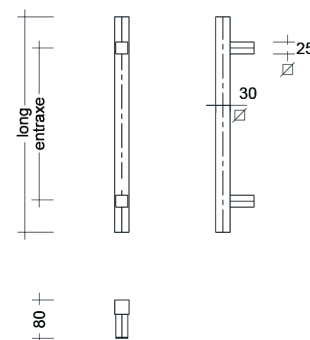

lengte	diameter	hoogte	asmaat	VE	code	€BRUTO
500	30x30	80	300	st	650838	
900	30x30	80	700	st	650852	
1200	30x30	80	900	st	650839