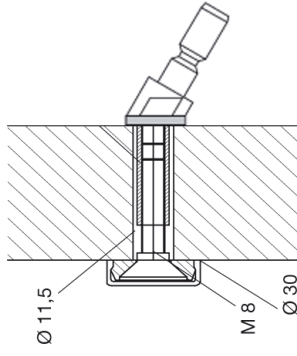

TEKENING NR°4