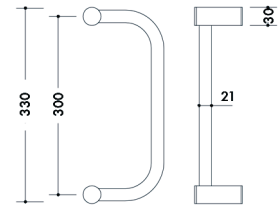

1. GEBOUW

1.150. DEURGARNITUUR

Deurgreep RVS D-doorgezet fantasie

♥ behle

- Geschikt voor paarmontage en stukmontage, doorgaand of eenzijdig
- Standaard geleverd in RVS AISI304. Ook leverbaar in AISI316 mits meerprijs

lengte	breedte	diameter	hoogte	asmaat	VE	code
330	125	21	80	300	st	650807

Deurgreep RVS C-doorgezet fantasie

♥ behle

- Geschikt voor paarmontage en stukmontage, doorgaand of eenzijdig
- Standaard geleverd in RVS AISI304. Ook leverbaar in AISI316 mits meerprijs