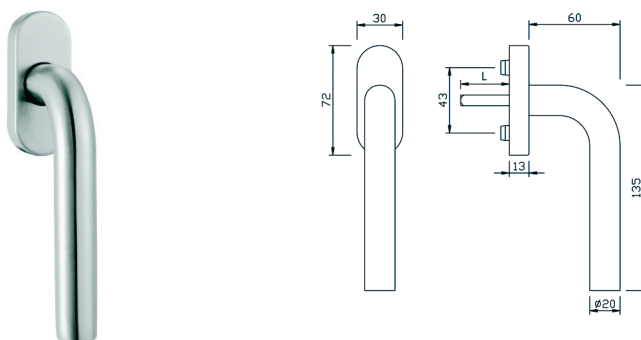

1. GEBOUW

1.160. RAAMGREPEN

Raamgreep standaard greenteQ FG62 in rvs

- Raamgreep L-afgerond Ø20x135mm
- Onderconstructie in kunststof met nokken
- Rastering op 90° en 180°
- Stift: 7mm
- Bevestiging meegeleverd

afwerking	stift	schroeven	VE	code
rvs	7x32	5x40	st	107580
rvs	7x37	5x45	st	107582
rvs	7x43	5x55	st	107583

Raamgreep standaard greenteQ FG60 in rvs

- Raamgreep U-afgerond Ø20x135mm
- Onderconstructie in kunststof met nokken
- Rastering op 90° en 180°
- Stift: 7mm
- Bevestiging meegeleverd