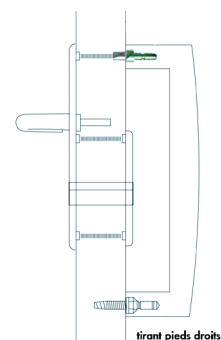

1. GEBOUW

1.150. DEURGARNITUUR

KIT-FIX montageset doorgaand deurgreep recht/deurkruk

- Voor de bevestiging van een volledige deurgarnituur bestaande uit
- BUITENKANT > deurgreep op rechte voeten - cilinderrozet KIT-FIX
- BINNENKANT > halfgarnituur kruk op plaat 92PZ
- De set bestaat uit
- 1x verbindingmoer M6x10x20mm
- 1x bevestigingsonderdeel recht M6
- 3x schroeven M6x80 bij deurdikte 70mm OFWEL
- 3x schroeven M6x100 bij deurdikte 100mm