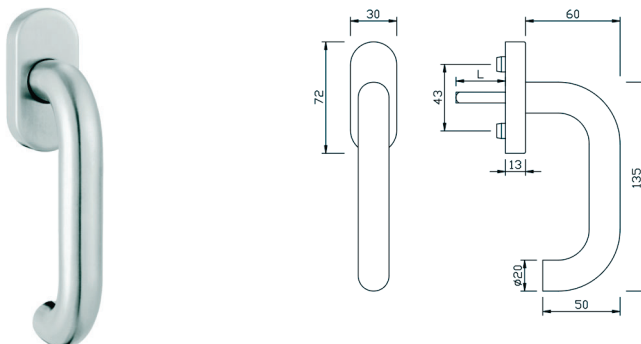

afwerking	stift	schroeven	VE	status	code
rvs	7x32	5x40	st	op bestelling	107581
rvs	7x37	5x45	st		107572
rvs	7x43	5x55	st		107584

Raamgreep standaard greenteQ FG61 in rvs

- Raamgreep L-gelast Ø20x135mm
- Onderconstructie in kunststof met nokken
- Rastering op 90° en 180°
- Stift: 7mm
- Bevestiging meegeleverd