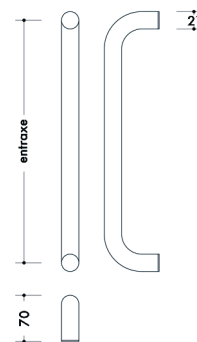

| afmetingen | VE | code | € BRUTO |
|------------|------|--------|---------|
| M8x30 | 1set | 661115 | |

1. GEBOUW

1.150. DEURGARNITUUR

Deurgreep RVS U-afgerond

- Geschikt voor paarmontage en stukmontage, doorgaand of eenzijdig
- Standaard geleverd in RVS AISI304. Ook leverbaar in AISI316 mits meerprijs