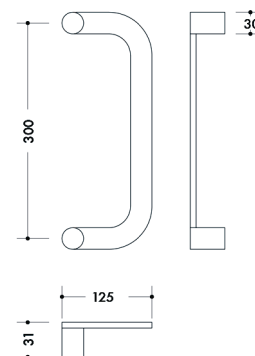

| lengte | diameter | asmaat | VE | status | code | € BRUTO |
|--------|----------|--------|----|---------------|--------|---------|
| 500 | 40x10 | 300 | st | op bestelling | 650844 | |
| 700 | 40x10 | 500 | st | op bestelling | 650845 | |

Deurgreep RVS TT-schuin plat

- Bestaande uit plat profiel 40x10mm op 2 verkropte steunvoeten
- Geschikt voor paarmontage en stukmontage, doorgaand of eenzijdig
- Standaard geleverd in RVS AISI304. Ook leverbaar in AISI316 mits meerprijs

| lengte | diameter | hoogte | asmaat | VE | status | code | € BRUTO |
|--------|----------|--------|--------|----|---------------|--------|---------|
| 500 | 40x10 | 60 | 350 | st | op bestelling | 650841 | |
| 600 | 40x10 | 60 | 400 | st | | 650840 | |
| 700 | 40x10 | 60 | 550 | st | op bestelling | 650853 | |

1. GEBOUW

1.150. DEURGARNITUUR

Deurgreep RVS D-rolluik plat

behle

- Bestaande uit plat profiel 40x10mm op 2 rechte steunvoeten
- Door de geringe hoogte geschikt voor rolluiken
- Geschikt voor paar montage en stukmontage, doorgaand of eenzijdig
- Standaard geleverd in RVS AISI304. Ook leverbaar in AISI316 mits meerprijs