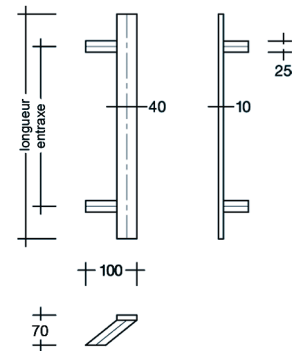

lengte	diameter	hoogte	asmaat	VE	status	code	€ BRUTO
500	40x10	60	350	st	op bestelling	650841	
600	40x10	60	400	st		650840	
700	40x10	60	550	st	op bestelling	650853