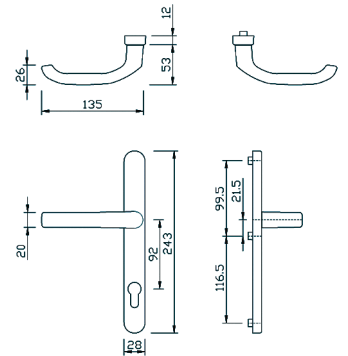

1. GEBOUW

1.150. DEURGARNITUUR

Garnituur DG28.S216 greenteQ - KRUK/KRUK op plaat

- Kruk lengte 135mm
- Plaat afgerond 243x28x12mm
- 92PZ
- Metalen onderconstructie zonder nokken met afdekplaat om op te clipsen
- Voor 8mm-stift (niet meegeleverd)
- Hooghoudveer in optie (via toebehoren)
- RAL9001 - condities op aanvraag

	afwerking	VE	status	code	
Deurgarnituur	rvs	1pr	op bestelling	670320	
Deurgarnituur	F1 alu	1pr	op bestelling	670321	
Deurgarnituur	F9 alu	1pr	op bestelling	670322	
Deurgarnituur	R9016	1pr	op bestelling	670323	
Deurgarnituur	R8019	1pr	op bestelling	670324	
Toebehoren hooghoudveer		st	op bestelling	670359