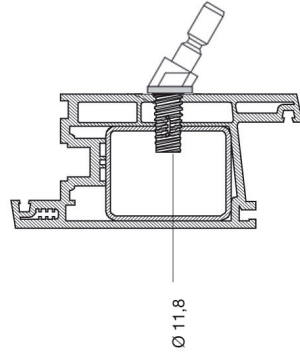

TEKENING NR°8