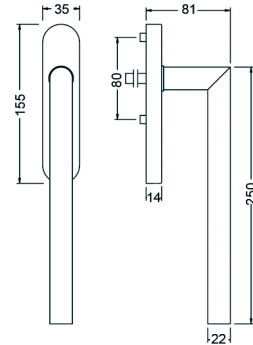

Hefschuifgreep greenteQ HSTG61 in RVS

- L-gelast Ø22xL250mm
- Rozet H155xB35xD14mm

		afwerking	stift		VE	code
Hefschuifgreep	enkel	rvs	10x95 incl.		st	110808
Hefschuifgreep	enkel	rvs	10x95 incl.	PZ	st	110807
Hefschuifgreep	dubbel	rvs	voor stift 10mm excl.	PZ	pr	110766
Zakje toebehoren voor deurdikte	dd 70-80mm				set	110768
Zakje toebehoren voor deurdikte	dd 80-90mm				set	107290