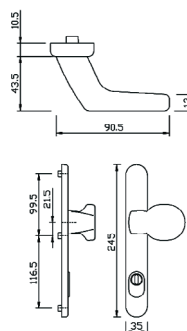

1. GEBOUW

1.150. DEURGARNITUUR

Halfgarnituur VEILIGHEID DG58.S216 greenteQ - knop op plaat EXTERIEUR

- Knop 90,5mm
- Plaat afgerond 245x35x10,5mm
- 92PZ - met cilinderafdekking
- Metalen onderconstructie zonder nokken met afdekplaat om op te clipsen
- Voor 8mm-stift (niet meegeleverd)
- Inclusief hooghoudveer

	afwerking	VE	status	code	
Halfgarnituur EXTERIEUR	rvs	st	op bestelling	670427	
Halfgarnituur EXTERIEUR	F1 alu	st	op bestelling	670428	
Halfgarnituur EXTERIEUR	F9 alu	st	op bestelling	670429	
Halfgarnituur EXTERIEUR	R9016	st	op bestelling	670430	
Halfgarnituur EXTERIEUR	R8019	st	op bestelling	670431	

Halfgarnituur VEILIGHEID DG58.S216 greenteQ - greep op plaat EXTERIEUR

- Greep in doorgezet C-model
- Plaat afgerond 245x35x10,5mm
- 92PZ - met cilinderafdekking
- Metalen onderconstructie zonder nokken met afdekplaat om op te clipsen
- Voor 8mm-stift (niet meegeleverd)
- Inclusief hooghoudveer