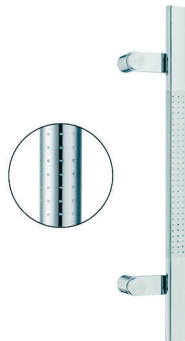

| lengte | diameter | asmaat | VE | code | €BRUTO |
|--------|----------|--------|----|--------|--------|
| 400 | 32 | 250 | st | 660904 | |

1. GEBOUW

1.150. DEURGARNITUUR

Deurgreep TG16.ER.GS greenteQ

- greenteQ RVS deurgreep, voor enkelzijdige of paarsgewijze montage, op binnen- en buitendeuren
- ovale bar 38x20mm
- greenteQ deurgreep; stanggreep met gefreesde punten; ; mat geborsteld en gepolijst RVS oppervlak met een anti-fingerprint effect
- geleverd met bevestigingssysteem BA 15