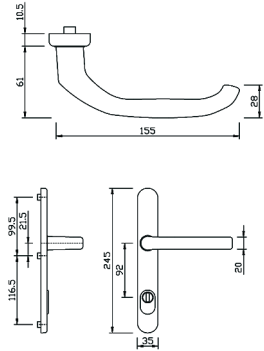

1. GEBOUW

1.150. DEURGARNITUUR

Halfgarnituur VEILIGHEID DG58.S216 greenteQ - kruk op plaat EXTERIEUR

- Kruk lengte 155mm
- Plaat afgerond 245x35x10,5mm
- 92PZ - met cilinderafdekking
- Metalen onderconstructie zonder nokken met afdekplaat om op te clippen
- Voor 8mm-stift (niet meegeleverd)
- Inclusief hooghoudveer

	afwerking	VE	status	code	
Halfgarnituur EXTERIEUR	rvs	st	op bestelling	670420	
Halfgarnituur EXTERIEUR	F1 alu	st	op bestelling	670421	
Halfgarnituur EXTERIEUR	F9 alu	st	op bestelling	670422	
Halfgarnituur EXTERIEUR	R9016	st	op bestelling	670423	
Halfgarnituur EXTERIEUR	R8019	st	op bestelling	670424	

Halfgarnituur VEILIGHEID DG58.S216 greenteQ - rolluikkruk op plaat EXTERIEUR

- Kruk lengte 155mm
- Plaat afgerond 245x35x10,5mm
- 92PZ - met cilinderafdekking
- Metalen onderconstructie zonder nokken met afdekplaat om op te clippen
- Voor 8mm-stift (niet meegeleverd)
- Inclusief hooghoudveer