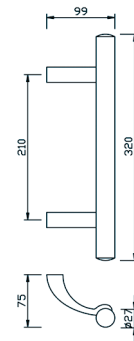

| afmetingen | VE | code | €BRUTO |
|------------|----|--------|--------|
| M8 | st | 661111 | |

1. GEBOUW

1.150. DEURGARNITUUR

Deurgreep TG 189.ER.GKS 210 greenteQ

- greenteQ RVS deurgrepen voor gebruik apart of in paren aan binnen- of buitendeuren
- greenteQ deurgreep TG 189.ER.GKS; diameter van de stang 27 mm; totale lengte 320 mm; aslengte 210 mm
- zonder bevestigingsset Nr. 5 of Nr. 7