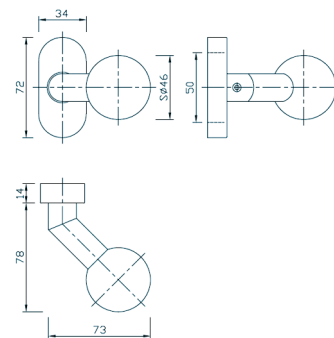

1. GEBOUW

1.150. DEURGARNITUUR

DEURKRUK doorgezette knop op ovale rozet

- Ø 46mm
- Ovale rozet H72xB34xD14mm
- Vaste of draaibare uitvoering

	afwerking	VE	code	
Deurknop vast	rvs	st	122647	
Deurknop draaibar	rvs	st	122648