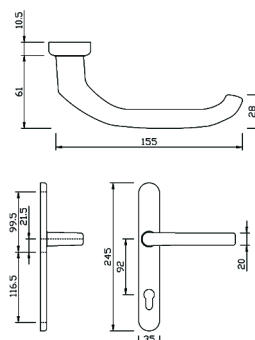

afwerking	VE	status	code	
Halfgarnituur EXTERIEUR	rvs	st	op bestelling	670394	
Halfgarnituur EXTERIEUR	F1 alu	st	op bestelling	670395	
Halfgarnituur EXTERIEUR	F9 alu	st	op bestelling	670396	
Halfgarnituur EXTERIEUR	R9016	st	op bestelling	670397	
Halfgarnituur EXTERIEUR	R8019	st	op bestelling	670398