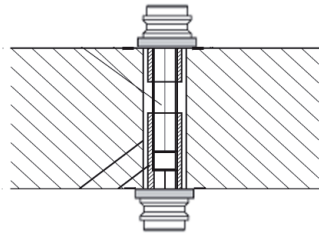

TEKENING NR°5