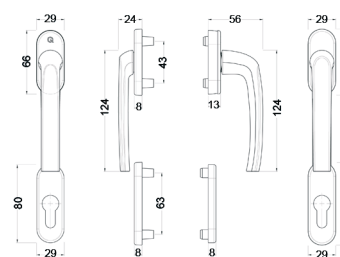

afwerking	functie	deurdikte	stift	VE	code
F1 alu	PZ	63-73	7	st	107280
F9 staal	PZ	63-73	7	st	107279
R9016	PZ	63-73	7	st	107278
R8077	PZ	63-73	7	st	107281
Zakje toebehoren voor deurdikte		73-78		st	107289
Zakje toebehoren voor deurdikte		78-83		st	107286
Zakje toebehoren voor deurdikte		83-88		st	107287
Zakje toebehoren voor deurdikte		88-93		st	107288