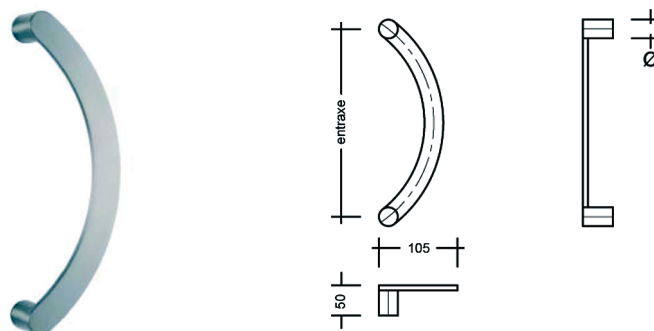

- Bestaande uit 2 verticale buizen van elk Ø10mm op 2 rechte steunvoeten van elk Ø35mm
- Geschikt voor paarmontage en stukmontage, doorgaand of eenzijdig
- Standaard geleverd in RVS AISI304. Ook leverbaar in AISI316 mits meerprijs

Deurgreep RVS C-plat

- Bestaande uit plat profiel 30x8mm op 2 rechte steunvoeten
- Geschikt voor paarmontage en stukmontage, doorgaand of eenzijdig
- Standaard geleverd in RVS AISI304. Ook leverbaar in AISI316 mits meerprijs