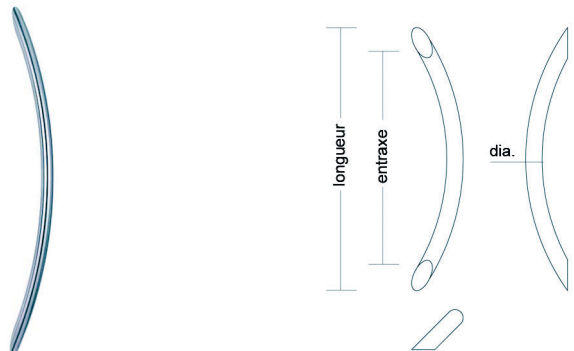

lengte	diameter	asmaat	VE	code	€BRUTO
355	25	300	st	650833	
590	30	500	st	650834