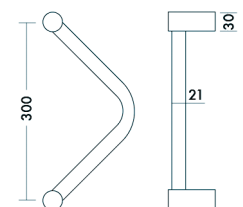

lengte	diameter	hoogte	asmaat	VE	code	€ BRUTO
330	21	80	300	st	650809