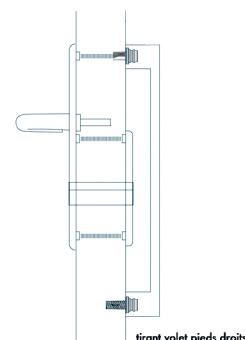

deurdikte	VE	code	€BRUTO
70mm	1set	651009	

KIT-FIX montageset doorgaand deurgreep schuin/deurkruk

- Voor de bevestiging van een volledige deurgarnituur bestaande uit
- BUITENKANT > deurgreep op schuine voeten - cilinderrozet KIT-FIX
- BINNENKANT > halfgarnituur kruk op plaat 92PZ
- De set bestaat uit
- 1x verbindingmoer M6x10x20mm
- 1x bevestigingsonderdeel schuin M6
- 3x schroeven M6x80 bij deurdikte 70mm OFWEL
- 3x schroeven M6x100 bij deurdikte 100mm