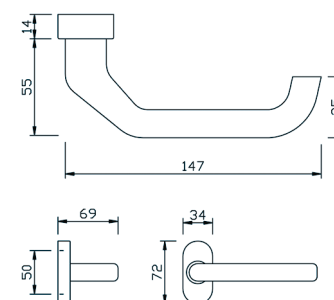

afwerking	VE	status	code	
Deurkruk	rvs	st	op bestelling	121250	
Deurkruk	F1 alu	st	op bestelling	121260	
Deurkruk	R9016	st	op bestelling	121262	
Deurkruk	R8019	st	op bestelling	121261