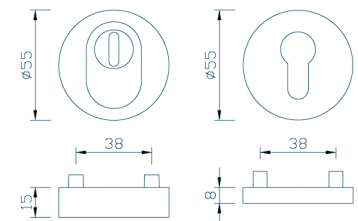

diameter	dikte	asmaat	deurdikte	VE	code
55	8-15	38	67-72	st	121308