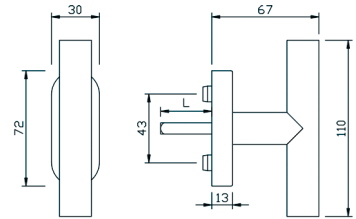

1. GEBOUW

1.160. RAAMGREPEN

Raamgreep greenteQ FG63 in rvs

- Raamgreep TT-vorm Ø20x110mm
- Onderconstructie in kunststof met nokken
- Rastering op 90° en 180°
- Stift: 7mm
- Bevestiging meegeleverd

afwerking	stift	schroeven	VE	status	code
rvs	7x32	5x40	st		107559
rvs	7x37	5x45	st	op bestelling	107575
rvs	7x43	5x55	st	op bestelling	107560

Raamgreep greenteQ FG64 in rvs

- Raamgreep T-vorm Ø20x110mm
- Onderconstructie in kunststof met nokken
- Rastering op 90° en 180°
- Stift: 7mm
- Bevestiging meegeleverd