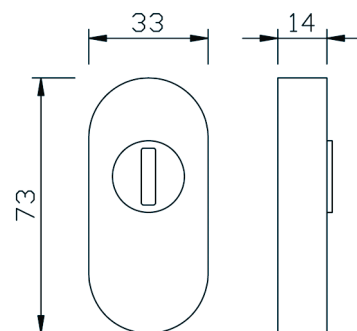

lengte	breedte	dikte	functie	VE	code	€BRUTO
73	33	14	PZ	st	121307	

Veiligheidssleutelplaat PZ ovaal

♥ behle

- Voor buitendeuren
- Schuifrozet
- Niet-doorgaande bevestiging met metaalschroeven M5 (meegeleverd)