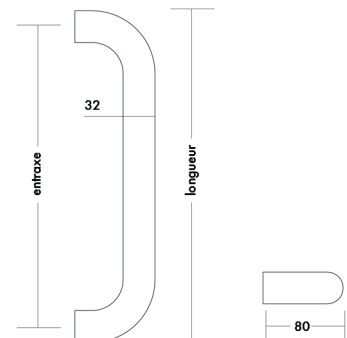

| lengte | diameter | hoogte | asmaat | VE | code | € BRUTO |
|--------|----------|--------|--------|----|--------|---------|
| 400 | 32 | 78 | 300 | st | 661031 | |
| 800 | 32 | 78 | 560 | st | 661029 | |

Deurgreep TG 13.ER greenteQ

- greenteQ RVS deurgreep, voor enkelzijdige of paarsgewijze montage, op binnen- en buitendeuren
- greenteQ deurgreep; stanggreep met gefreesde punten en verkropte steunen; diameter van de buis 32 mm; diameter van de steunen 32 mm; mat geborsteld en gepolijst RVS oppervlak met een anti-fingerprint effect
- geleverd met bevestigingssysteem BA 15

| lengte | hoogte | asmaat | VE | code | € BRUTO |
|--------|--------|--------|----|--------|---------|
| 618 | 76 | 430 | st | 660905 | |

Deurgreep TG 10.ER.GB greenteQ

- greenteQ RVS deurgrepen voor gebruik apart of in paren aan binnen- of buitendeuren
- greenteQ deurgreep TG 10.ER.GB; greepdiameter 32 mm; aslengte 300 mm of 350 mm
- geleverd met bevestigingssysteem BA 15