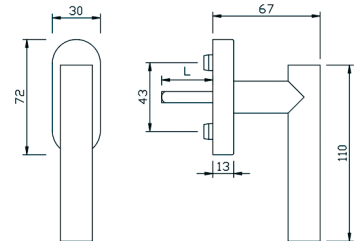

afwerking	stift	schroeven	VE	status	code
rvs	7x32	5x40	st	op bestelling	107561
rvs	7x37	5x45	st	op bestelling	107573
rvs	7x43	5x55	st	op bestelling	107562