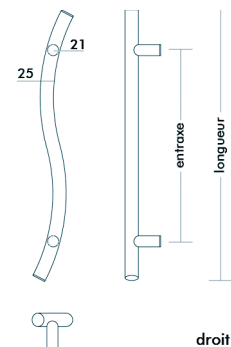

Deurgreep RVS V-afgerond

behle

- Geschikt voor paarmontage en stukmontage, doorgaand of eenzijdig
- Standaard geleverd in RVS AISI304. Ook leverbaar in AISI316 mits meerprijs

| breedte | diameter | hoogte | asmaat | VE | code | €BRUTO |
|---------|----------|--------|--------|----|--------|--------|
| 165 | 25 | 80 | 300 | st | 650822 | |

Deurgreep RVS TT-gebogen S-vorm

behle

- Geschikt voor paarmontage en stukmontage, doorgaand of eenzijdig,
- Standaard geleverd in RVS AISI304. Ook leverbaar in AISI316 mits meerprijs

droit

droit

| lengte | diameter | asmaat | L/R | VE | status | code | €BRUTO |
|--------|----------|--------|-----|----|---------------|--------|--------|
| 455 | 25 | 350 | L | st | | 650830 | |
| 455 | 25 | 350 | R | st | op bestelling | 650835 | |