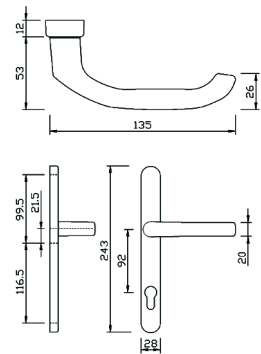

afwerking	VE	status	code	
Halfgarnituur EXTERIEUR	rvs	st	op bestelling	670344	
Halfgarnituur EXTERIEUR	F1 alu	st	op bestelling	670345	
Halfgarnituur EXTERIEUR	F9 alu	st	op bestelling	670346	
Halfgarnituur EXTERIEUR	R9016	st	op bestelling	670347	
Halfgarnituur EXTERIEUR	R8019	st	op bestelling	670348	
Toebehoren hooghoudveer		st	op bestelling	670359