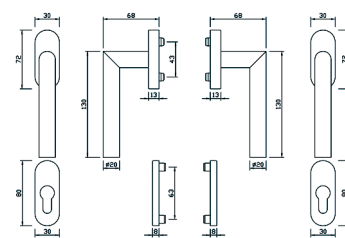

afwerking	functie	deurdikte	stift	VE	code
rvs	PZ	63-73	7	st	107274
Zakje toebehoren voor deurdikte		73-83		st	107283
Zakje toebehoren voor deurdikte		83-93		st	107284

Raamgreepgarnituur rolluik greenteQ BTG10 in ALUMINIUM

- Raamgreepgarnituur L-vorm 124mm
- Onderconstructie met nokken
- Afdekrozet H68xB29xD8mm
- Cilinderplaatje H80xB29xD8mm
- Stift: 7mm
- Bevestiging meegeleverd