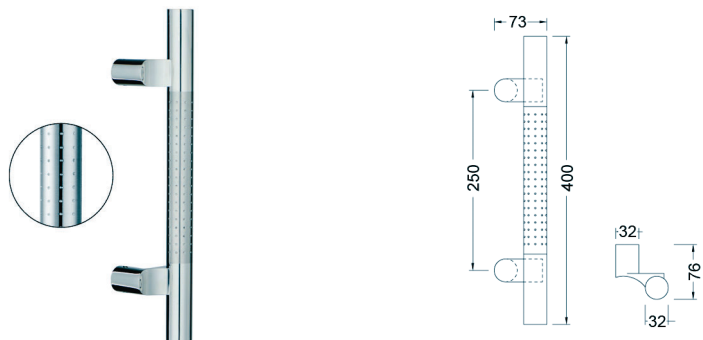

lengte	diameter	asmaat	VE	code	€BRUTO
400	32	250	st	660904