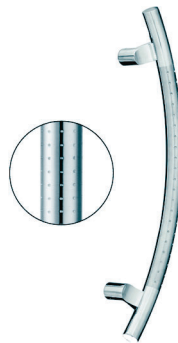

lengte	hoogte	asmaat	VE	code	€ BRUTO
618	76	430	st	660905	

Deurgreep TG 10.ER.GB greenteQ

- greenteQ RVS deurgrepen voor gebruik apart of in paren aan binnen- of buitendeuren
- greenteQ deurgreep TG 10.ER.GB; greepdiameter 32 mm; aslengte 300 mm of 350 mm
- geleverd met bevestigingssysteem BA 15