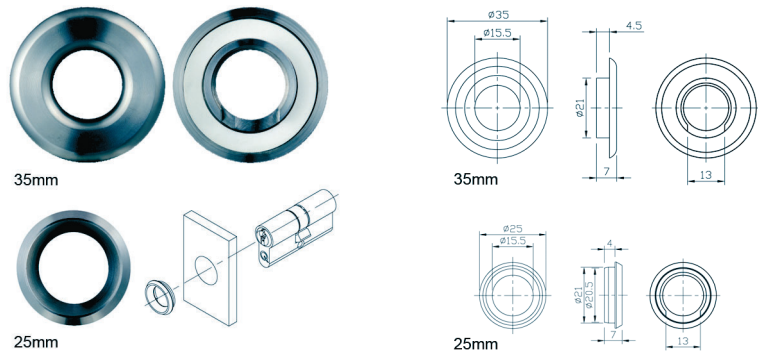

| | diameter | VE | code | € BRUTO |
|--------------|----------|----|--------|---------|
| te kleven | 25mm | st | 121315 | |
| zelfklevende | 35mm | st | 121316 | |

KIT-FIX ovale sleutelplaat PZ

- Voor buitendeuren
- 92PZ
- Massieve rozet, zonder onderconstructie, met nokken
- Montageafstand 116,5mm
- Doorgaande bevestiging met metaalschroeven M6 (niet meegeleverd)