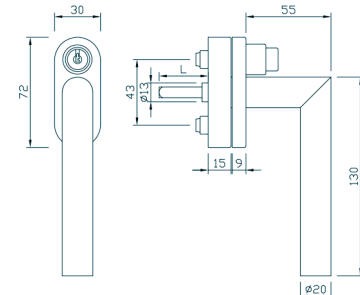

afwerking	stift	schroeven	VE	status	code	
	rvs	7x32	5x40	st		107550	
	rvs	7x37	5x45	st		107551	
	rvs	7x43	5x55	st	op bestelling	107571	
extra sleutel				st	op bestelling	107263