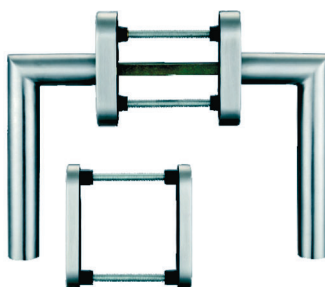

afwerking	functie	deurdikte	stift	VE	code
rvs	PZ	63-73	7	st	107274
Zakje toebehoren voor deurdikte		73-83		st	107283
Zakje toebehoren voor deurdikte		83-93		st	107284

Raamgreepgarnituur rolluik greenteQ BTG10 in ALUMINIUM

- Raamgreepgarnituur L-vorm 124mm
- Onderconstructie met nokken
- Afdekrozet H68xB29xD8mm
- Cilinderplaatje H80xB29xD8mm
- Stift: 7mm
- Bevestiging meegeleverd