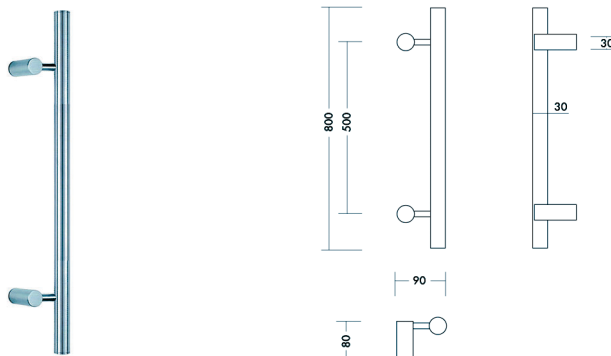

1. GEBOUW

1.150. DEURGARNITUUR

Deurgreep RVS TT-doorgezet fantasie

- Geschikt voor paarmontage en stukmontage, doorgaand of eenzijdig
- Standaard geleverd in RVS AISI304. Ook leverbaar in AISI316 mits meerprijs

lengte	breedte	diameter	hoogte	asmaat	VE	code	€BRUTO
800	90	30	80	500	st	650815	

Deurgreep RVS TT-dubbel

- Bestaande uit 2 verticale buizen van elk Ø10mm op 2 rechte steunvoeten van elk Ø35mm
- Geschikt voor paarmontage en stukmontage, doorgaand of eenzijdig
- Standaard geleverd in RVS AISI304. Ook leverbaar in AISI316 mits meerprijs