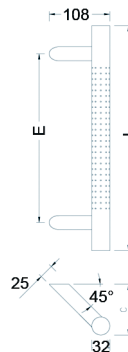

lengte	diameter	asmaat	VE	code	€BRUTO
400	32	300	st	660906	
500	32	300	st	660907	
600	32	400	st	660908	
800	32	560	st	660909	
1600	32	1200	st	660910