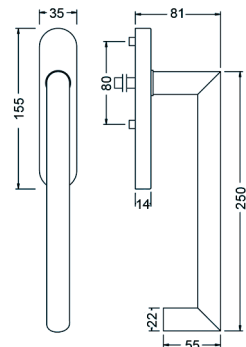

Hefschuifgreep greenteQ HSTG80 in RVS

- U-gelast Ø22xL250mm
- Rozet H155xB35xD14mm

afwerking	afwerking	afwerking	stift	VE	status	code
Hefschuifgreep	enkel	rvs	10x95 incl.		st	110806
Hefschuifgreep	enkel	rvs	10x95 incl.	PZ	st	110805
Hefschuifgreep	dubbel	rvs	voor stift 10mm excl.	PZ	pr	110765
Zakje toebehoren voor deurdikte	dd 70-80mm				set	110768
Zakje toebehoren voor deurdikte	dd 80-90mm				set	107290