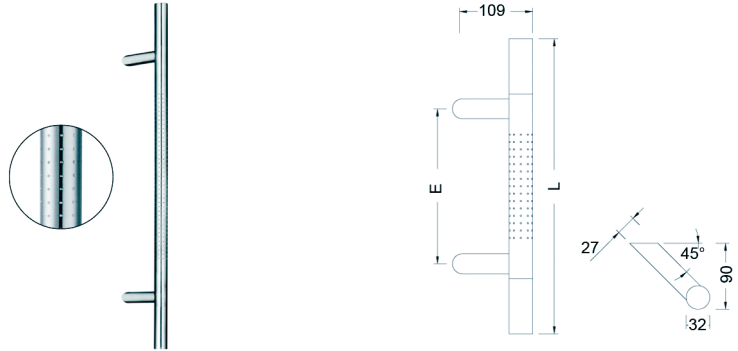

1. GEBOUW

1.150. DEURGARNITUUR

Deurgreep TG 9.ER.GS.45° met verlengde steunen greenteQ

- greenteQ RVS deurgreep, voor enkelzijdige of paarsgewijze montage, op binnen- en buitendeuren
- greenteQ deurgreep; stanggreep met gefreesde punten en verlengde 45° steunen; diameter van de buis 32 mm; diameter van de steunen 27 mm; mat geborsteld en gepolijst RVS oppervlak met een anti-fingerprint effect
- geleverd met bevestigingssysteem BA 15

lengte	diameter	hoogte	asmaat	VE	code	€BRUTO
800	32	109	562	st	660914	
400	32	109	210	st	660913	

Deurgreep TG 11.ER.GS 45° schuin greenteQ

- greenteQ RVS deurgrepen voor gebruik apart of in paren aan binnen- of buitendeuren
- greenteQ deurgreep TG 11.ER.GS; stangvorm met gefreesde punten en 45° schuin geplaatste steunen; diameter van de stang 32 mm; diameter van de steunen 25 mm
- geleverd met bevestigingssysteem BA 15