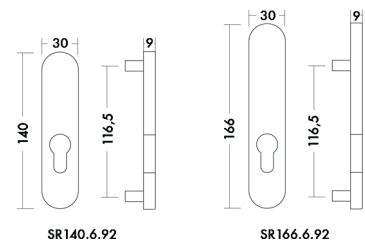

| | diameter | VE | code | € BRUTO |
|--------------|----------|----|--------|---------|
| te kleven | 25mm | st | 121315 | |
| zelfklevende | 35mm | st | 121316 | |

KIT-FIX ovale sleutelplaat PZ

- Voor buitendeuren
- 92PZ
- Massieve rozet, zonder onderconstructie, met nokken
- Montageafstand 116,5mm
- Doorgaande bevestiging met metaalschroeven M6 (niet meegeleverd)