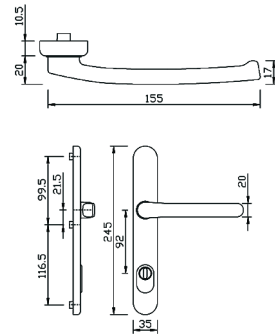

afwerking	VE	status	code	
Halfgarnituur EXTERIEUR	rvs	st	op bestelling	670442	
Halfgarnituur EXTERIEUR	F1 alu	st	op bestelling	670443	
Halfgarnituur EXTERIEUR	F9 alu	st	op bestelling	670444	
Halfgarnituur EXTERIEUR	R9016	st	op bestelling	670445	
Halfgarnituur EXTERIEUR	R8019	st	op bestelling	670446