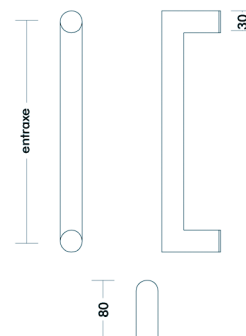

diameter	hoogte	asmaat	VE	code	€BRUTO
30	80	300	st	650827	
30	80	650	st	650828	
30	80	1000	st	650829