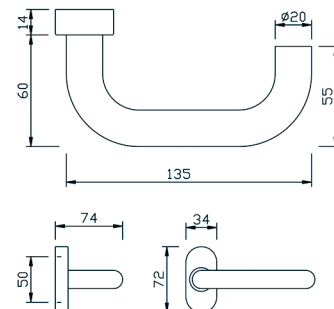

| | afwerking | VE | code | |
|----------|-----------|----|--------|--|
| Deurkruk | rvs | st | 121253 | |

1. GEBOUW

1.150. DEURGARNITUUR

DEURKRUK U-rond op ovale rozet

- Kruk lengte 135mm x Ø 20mm
- Ovale rozet H72xB34xD14mm
- Met stalen onderconstructie en hooghoudveer
- Kruknoot 8mm – stift niet meegeleverd

| | afwerking | VE | status | code | |
|----------|-----------|----|---------------|--------|--|
| Deurkruk | rvs | st | op bestelling | 121252 | |

DEURKRUK doorgezet U-rond op ovale rozet

- Kruk lengte 160mm x Ø 20mm
- Ovale rozet H72xB34xD14mm
- Met stalen onderconstructie en hooghoudveer
- Kruknoot 8mm – stift niet meegeleverd