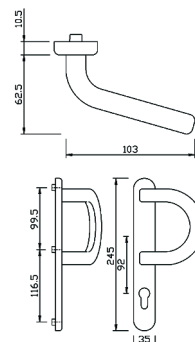

1. GEBOUW

1.150. DEURGARNITUUR

Halfgarnituur DG58.S216 greenteQ - greep op plaat EXTERIEUR

- Greep in doorgezet C-model
- Plaat afgerond 245x35x10,5mm
- 92PZ
- Metalen onderconstructie zonder nokken met afdekplaat om op te clipsen
- Voor 8mm-stift (niet meegeleverd)
- Inclusief hooghoudveer

	afwerking	VE	status	code	
Halfgarnituur EXTERIEUR	rvs	st	op bestelling	670405	
Halfgarnituur EXTERIEUR	F1 alu	st	op bestelling	670406	
Halfgarnituur EXTERIEUR	F9 alu	st	op bestelling	670407	
Halfgarnituur EXTERIEUR	R9016	st	op bestelling	670408	
Halfgarnituur EXTERIEUR	R8019	st	op bestelling	670409	

Garnituur DG58.S216 greenteQ - KRUK/KRUK op plaat

- Kruk lengte 155mm
- Plaat afgerond 245x35x10,5mm
- 92PZ
- Metalen onderconstructie zonder nokken met afdekplaat om op te clipsen
- Voor 8mm-stift (niet meegeleverd)
- Inclusief hooghoudveer