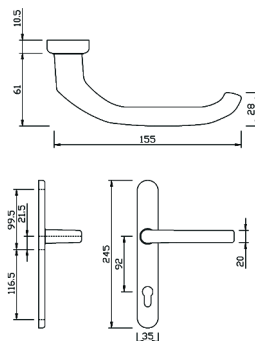

1. GEBOUW

1.150. DEURGARNITUUR

Halfgarnituur DG58.S216 greenteQ - kruk op plaat INTERIEUR

- Kruklengte 155mm
- Plaat afgerond 245x35x10,5mm
- 92PZ
- Metalen onderconstructie zonder nokken met afdekplaat om op te clipsen
- Voor 8mm-stift (niet meegeleverd)
- Inclusief hooghoudveer