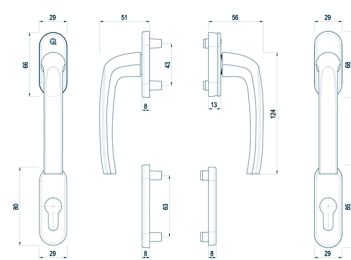

1. GEBOUW

1.160. RAAMGREPEN

Raamgreepgarnituur greenteQ BTG10 in ALUMINIUM

- Raamgreepgarnituur L-vorm 124mm
- Onderconstructie met nokken
- Afdekrozet H68xB29xD8mm
- Cilinderplaatje H80xB29xD8mm
- Stift: 7mm
- Bevestiging meegeleverd