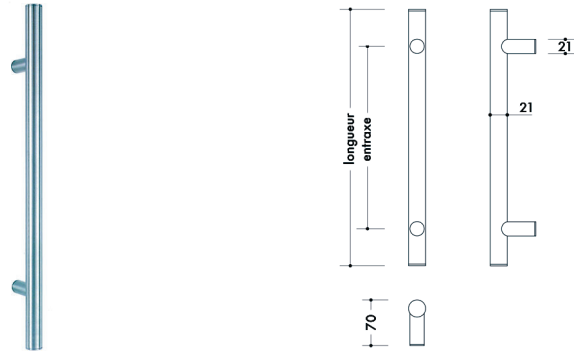

1. GEBOUW

1.150. DEURGARNITUUR

Deurgreep RVS TT-recht

- Met rechte voeten
- Geschikt voor paar montage en stukmontage, doorgaand of eenzijdig
- Standaard geleverd in RVS AISI304. Ook leverbaar in AISI316 mits meerprijs

diameter	lengte	hoogte	asmaat	VE	status	code	€ BRUTO
21	300	70	200	st	op bestelling	650193	
21	400	70	250	st	op bestelling	650192	
21	500	70	300	st		650825	
25	500	75	300	st		650816	
30	500	80	300	st		650817	
30	700	80	500	st		650818	
30	1200	80	1000	st		650819	

Derugreep RVS TT-schuin

- Met schuine voeten 45°
- Geschikt voor paar montage en stukmontage, doorgaand of eenzijdig
- Standaard geleverd in RVS AISI304. Ook leverbaar in AISI316 mits meerprijs