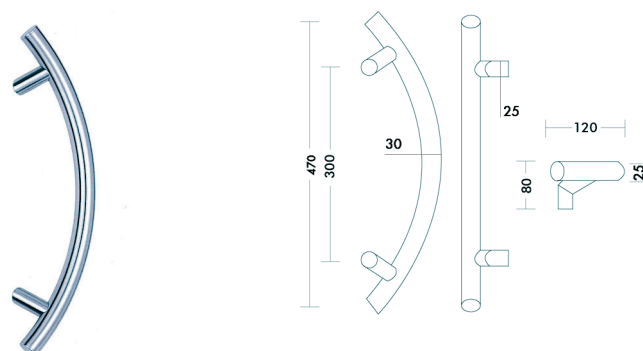

Derugreep RVS TT-schuin

- Met schuine voeten 45°
- Geschikt voor paar montage en stukmontage, doorgaand of eenzijdig
- Standaard geleverd in RVS AISI304. Ook leverbaar in AISI316 mits meerprijs

| diameter | lengte | hoogte | asmaat | VE | code | € BRUTO |
|----------|--------|--------|--------|----|--------|---------|
| 25 | 500 | 85 | 300 | st | 650804 | |
| 25 | 600 | 85 | 400 | st | 650826 | |
| 30 | 500 | 90 | 300 | st | 650810 | |
| 30 | 700 | 90 | 500 | st | 650811 | |
| 30 | 1200 | 90 | 1000 | st | 650812 | |

1. GEBOUW

1.150. DEURGARNITUUR

Deurgreep RVS TT-schuingevoekt

- Met schuine voeten 120° op rechte steun
- Geschikt voor paarmontage en stukmontage, doorgaand of eenzijdig
- Standaard geleverd in RVS AISI304. Ook leverbaar in AISI316 mits meerprijs

| lengte | diameter | hoogte | asmaat | VE | code | €BRUTO |
|--------|----------|--------|--------|----|--------|--------|
| 500 | 30 | 88 | 300 | st | 650813 | |
| 700 | 30 | 88 | 500 | st | 650814 | |

Deurgreep RVS TT-gebogen

- Geschikt voor paarmontage en stukmontage, doorgaand of eenzijdig
- Standaard geleverd in RVS AISI304. Ook leverbaar in AISI316 mits meerprijs

| lengte | diameter | hoogte | asmaat | VE | code | €BRUTO |
|--------|----------|--------|--------|----|--------|--------|
| 470 | 30 | 80 | 300 | st | 650801 | |