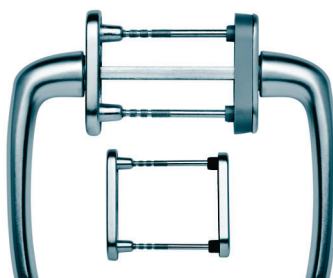

1. GEBOUW

1.160. RAAMGREPEN

Raamgreepgarnituur greenteQ BTG10 in ALUMINIUM

- Raamgreepgarnituur L-vorm 124mm
- Onderconstructie met nokken
- Afdekrozet H68xB29xD8mm
- Cilinderplaatje H80xB29xD8mm
- Stift: 7mm
- Bevestiging meegeleverd

afwerking	functie	deurdikte	stift	VE	status	code
F1 alu	PZ	63-73	7	st	op bestelling	107270
F9 staal	PZ	63-73	7	st	op bestelling	107271
R8077	PZ	63-73	7	st	op bestelling	107272
R9016	PZ	63-73	7	st	op bestelling	107273
Zakje toebehoren voor deurdikte		73-83		st		107282
Zakje toebehoren voor deurdikte		83-93		st		107285

Raamgreepgarnituur greenteQ BTG61 in RVS

- Raamgreepgarnituur L-gelast 130mm
- Onderconstructie met nokken
- Afdekrozet H72xB30xD13mm
- Cilinderplaatje H72xB30xD13mm
- Stift: 7mm
- Bevestiging meegeleverd