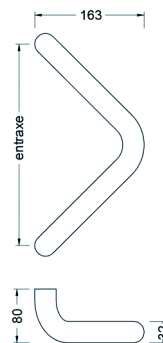

breedte	diameter	asmaat	VE	code	€BRUTO
163	32	300	st	661050	
163	32	350	st	661051