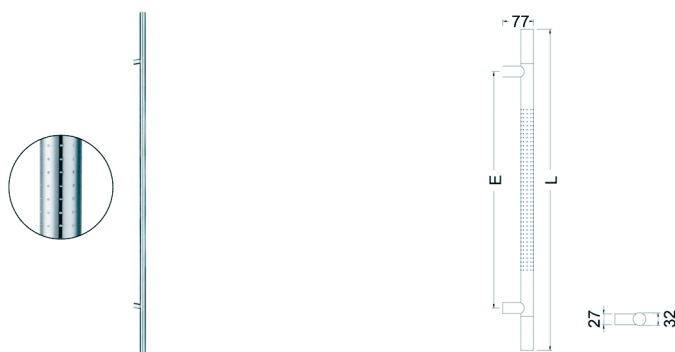

lengte	diameter	hoogte	asmaat	VE	code	€BRUTO
1800	32	77	1300	st	660912	
1600	32	77	1200	st	660911