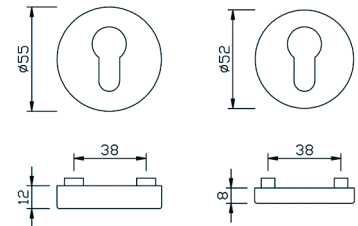

diameter	dikte	asmaat	deurdikte	VE	code	€ BRUTO
buiten	55	12	38	57-72	st	121930	
binnen + buiten	bin: 52 - bui: 55	bin: 8 - bui: 12	38	57-72	st	121931	

Paar veiligheidsrozetten ZA PZ 15 mm ER greenteQ

- greenteQ rozetten voor voordeuren, te combineren met deurgrepen en gaddelen
- greenteQ paar veiligheidsrozetten ZA PZ 15mm ER, met cilinderafdekking; rond; voor profielcilinders
- met schroeven M5