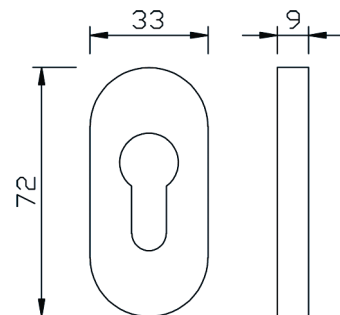

1. GEBOUW

1.150. DEURGARNITUUR

schuifrozet PZ ovaal 9 mm RVS greenteQ

- greenteQ rozetten voor voordeuren, te combineren met deurgrepen en gaddelen.
- greenteQ schuifrozet ovaal 9 mm ER; voor profielcilinders; dikte 9 mm; mat geborsteld RVS.

lengte	breedte	dikte	functie	VE	code	€BRUTO
72	33	9	PZ	st	121306	

Schuifrozet ZA ovaal 14 mm ER greenteQ

- greenteQ rozetten voor voordeuren, te combineren met deurgrepen en gaddelen
- greenteQ schuifrozet ZA ovaal 14 mm ER, met cilinderafdekking; voor profielcilinders
- voor een cilinderuitsteek van 5 - 10 mm