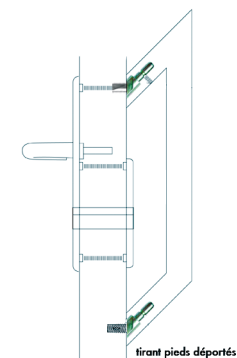

deurdikte	VE	code	€BRUTO
70mm	1set	651024	
85-105mm	1set	651025