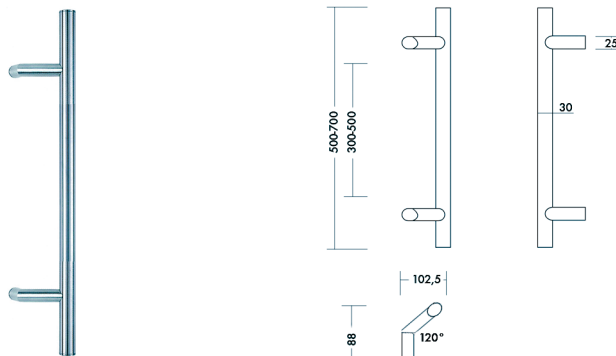

1. GEBOUW

1.150. DEURGARNITUUR

Deurgreep RVS TT-schuingevoekt

- Met schuine voeten 120° op rechte steun
- Geschikt voor paarmontage en stukmontage, doorgaand of eenzijdig
- Standaard geleverd in RVS AISI304. Ook leverbaar in AISI316 mits meerprijs

lengte	diameter	hoogte	asmaat	VE	code	€BRUTO
500	30	88	300	st	650813	
700	30	88	500	st	650814	

Deurgreep RVS TT-gebogen

- Geschikt voor paarmontage en stukmontage, doorgaand of eenzijdig
- Standaard geleverd in RVS AISI304. Ook leverbaar in AISI316 mits meerprijs