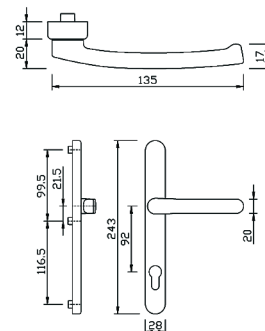

1. GEBOUW

1.150. DEURGARNITUUR

Halfgarnituur DG28.S216 greenteQ - rolluikkruk op plaat EXTERIEUR

- Kruk lengte 135mm
- Plaat afgerond 243x28x12mm
- 92PZ
- Metalen onderconstructie zonder nokken met afdekplaat om op te clipsen
- Voor 8mm-stift (niet meegeleverd)
- Hooghoudveer in optie (via toebehoren)

	afwerking	VE	status	code	
Halfgarnituur EXTERIEUR	rvs	st	op bestelling	670354	
Halfgarnituur EXTERIEUR	F1 alu	st	op bestelling	670355	
Halfgarnituur EXTERIEUR	F9 alu	st	op bestelling	670356	
Halfgarnituur EXTERIEUR	R9016	st	op bestelling	670357	
Halfgarnituur EXTERIEUR	R8019	st	op bestelling	670358	
Toebehoren hooghoudveer		st	op bestelling	670359	

Halfgarnituur DG28.S216 greenteQ - knop op plaat EXTERIEUR

- Knoplengte 87mm
- Plaat afgerond 243x28x12mm
- 92PZ
- Metalen onderconstructie zonder nokken met afdekplaat om op te clipsen
- Voor 8mm-stift (niet meegeleverd)
- Hooghoudveer in optie (via toebehoren)