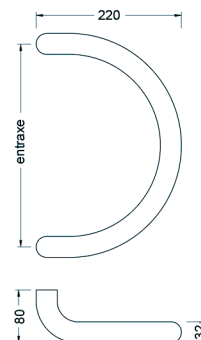

Deurgreep TG 10.ER.GKH greenteQ

- greenteQ RVS deurgrepen voor gebruik apart of in paren aan binnen- of buitendeuren
- greenteQ deurgreep TG 10.ER.GKH; greepdiameter 32 mm; aslengte 300 mm of 350 mm
- geleverd met bevestigingssysteem BA 15