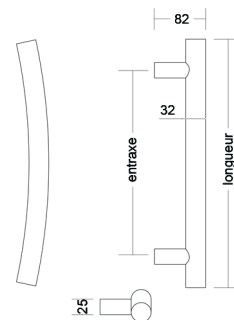

lengte	diameter	hoogte	asmaat	VE	code	€BRUTO
400	32	82	300	st	661030	
800	32	82	695	st	661032