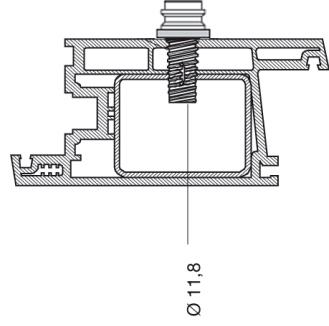

TEKENING NR°7