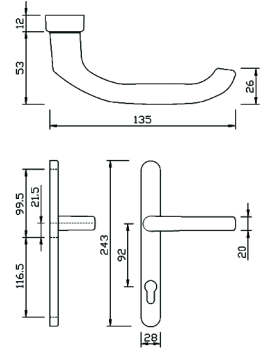

1. GEBOUW

1.150. DEURGARNITUUR

Halfgarnituur DG28.S216 greenteQ - kruk op plaat INTERIEUR

- Kruk lengte 135mm
- Plaat afgerond 243x28x12mm
- 92PZ
- Metalen onderconstructie zonder nokken met afdekplaat om op te clipsen
- Voor 8mm-stift (niet meegeleverd)
- Hooghoudveer in optie (via toebehoren)
- RAL9001 - condities op aanvraag

	afwerking	VE	status	code	
Halfgarnituur INTERIEUR	rvs	st	op bestelling	670338	
Halfgarnituur INTERIEUR	F1 alu	st	op bestelling	670339	
Halfgarnituur INTERIEUR	F9 alu	st	op bestelling	670340	
Halfgarnituur INTERIEUR	R9016	st	op bestelling	670341	
Halfgarnituur INTERIEUR	R8019	st	op bestelling	670342	
Toebehoren hooghoudveer		st	op bestelling	670359	

Halfgarnituur DG28.S216 greenteQ - kruk op plaat EXTERIEUR

- Kruk lengte 135mm
- Plaat afgerond 243x28x12mm
- 92PZ
- Metalen onderconstructie zonder nokken met afdekplaat om op te clipsen
- Voor 8mm-stift (niet meegeleverd)
- Hooghoudveer in optie (via toebehoren)