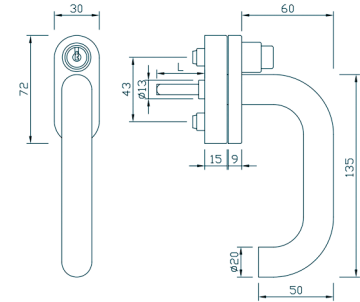

afwerking	stift	schroeven	VE	status	code	
	rvs	7x32	5x40	st		107553	
	rvs	7x37	5x45	st		107554	
	rvs	7x43	5x55	st		107555	
extra sleutel				st	op bestelling	107263	

Raamgreep afsluitbaar greenteQ FG61 in rvs

- Raamgreep L-gelast Ø20x135mm
- Onderconstructie in kunststof met nokken
- Rastering op 90° en 180°
- Stift: 7mm
- Bevestiging meegeleverd