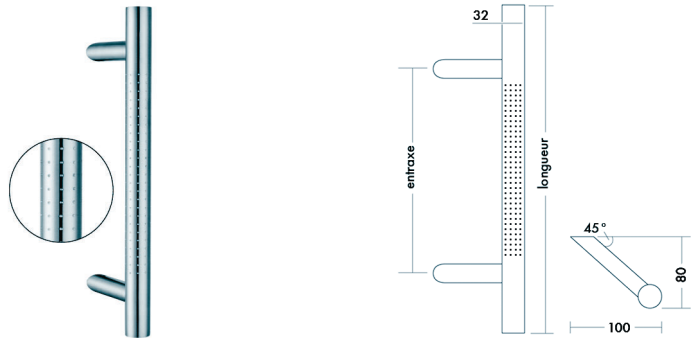

lengte	diameter	hoogte	asmaat	VE	code	€BRUTO
400	32	80	300	st	661022	
500	32	80	300	st	661020	
600	32	80	400	st	661021	

Deurgreep TG 14.ER.GS greenteQ

- greenteQ RVS deurgreep, voor enkelzijdige of paarsgewijze montage, op binnen- en buitendeuren
- greenteQ deurgreep; stanggreep met gefreesde punten en verkropte steunen; diameter van de buis 32 mm; diameter van de steunen 32 mm; mat geborsteld en gepolijst RVS oppervlak met een anti-fingerprint effect
- geleverd met bevestigingssysteem BA 15