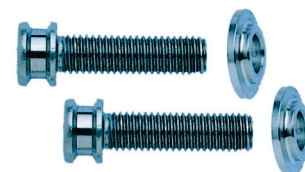

| lengte | hoogte | asmaat | VE | code | € BRUTO |
|--------|--------|--------|----|--------|---------|
| 320 | 75 | 210 | st | 661039 | |

Deurgreep TG 191.ER.GKS 210 greenteQ

- greenteQ RVS deurgrepen voor gebruik apart of in paren aan binnen- of buitendeuren
- greenteQ deurgreep TG 191.ER.GKS; diameter van de stang 27 mm; totale lengte 315 mm; aslengte 210 mm
- zonder bevestigingsset Nr. 5 of Nr. 7

| afwerking | lengte | hoogte | asmaat | VE | code | € BRUTO |
|-----------|--------|--------|--------|----|--------|---------|
| rvs | 315 | 75 | 210 | st | 661038 | |

Bevestigingsset Nr. 5 greenteQ

- greenteQ deurgreepbevestigingen voor stabiele en duurzame bevestiging van deurgrepen
- greenteQ deurgreep bevestigingsset Nr. 5; voor enkelzijdige, onzichtbare montage op houten en kunststof deuren; schroefdraad 8 x 35 mm
- Voor 1 deurgreep met 2 bevestigingspunten

| afmetingen | VE | code | € BRUTO |
|------------|-----|--------|---------|
| M8x35 | 1pr | 661098 | |

Bevestigingsset Nr. 7 greenteQ

- greenteQ deurgreepbevestigingen voor stabiele en duurzame bevestiging van deurgrepen
- greenteQ deurgreep bevestigingsset Nr. 7 voor enkelzijdige, onzichtbare montage op aluminiumdeuren; schroefdraad M8 x 30 mm
- Voor 1 deurgreep met 2 bevestigingspunten