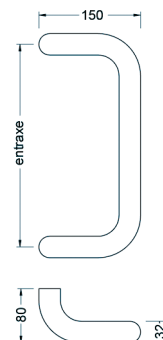

diameter	hoogte	asmaat	VE	code	€BRUTO
32	80	300	st	661040	
32	80	350	st	661041	

Deurgreep TG 10.ER.GKW greenteQ

- greenteQ RVS deurgrepen voor gebruik apart of in paren aan binnen- of buitendeuren
- greenteQ deurgreep TG 10.ER.GKW; greepdiameter 32 mm; aslengte 300 mm of 350 mm
- geleverd met bevestigingssysteem BA 15