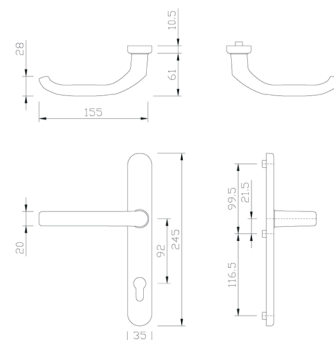

afwerking	VE	status	code	
Deurgarnituur	rvs	1pr	op bestelling	670360	
Deurgarnituur	F1 alu	1pr	op bestelling	670361	
Deurgarnituur	F9 alu	1pr	op bestelling	670362	
Deurgarnituur	R9016	1pr	op bestelling	670363	
Deurgarnituur	R8019	1pr	op bestelling	670364