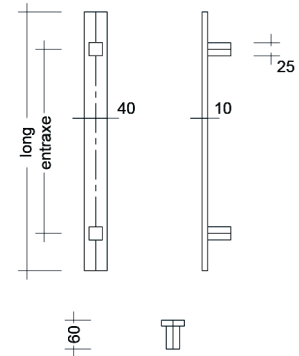

| lengte | diameter | hoogte | asmaat | VE | code | €BRUTO |
|--------|----------|--------|--------|----|--------|--------|
| 500 | 2x10 | 55 | 300 | st | 650836 | |
| 700 | 2x10 | 55 | 500 | st | 650837 | |

Deurgreep RVS C-plat

- Bestaande uit plat profiel 30x8mm op 2 rechte steunvoeten
- Geschikt voor paarmontage en stukmontage, doorgaand of eenzijdig
- Standaard geleverd in RVS AISI304. Ook leverbaar in AISI316 mits meerprijs

| hoogte | diameter | asmaat | VE | status | code | €BRUTO |
|--------|----------|--------|----|---------------|--------|--------|
| 50 | 30x8 | 300 | st | op bestelling | 650843 | |
| 50 | 30x8 | 500 | st | | 650842 | |

1. GEBOUW

1.150. DEURGARNITUUR

Deurgreep RVS TT-plat

- Bestaande uit plat profiel 40x10mm op 2 rechte steunvoeten
- Geschikt voor paarmontage en stukmontage, doorgaand of eenzijdig
- Standaard geleverd in RVS AISI304. Ook leverbaar in AISI316 mits meerprijs