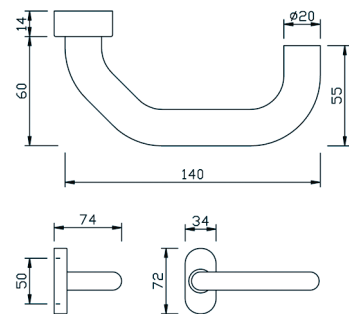

afwerking	VE	code	
Deurkruk	rvs	st	121253