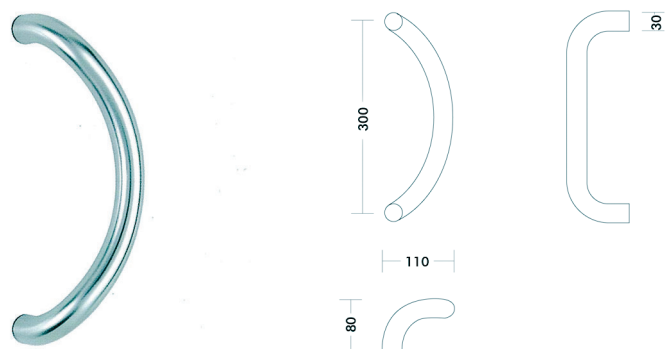

Deurgreep RVS TT-gebogen

- Geschikt voor paarmontage en stukmontage, doorgaand of eenzijdig
- Standaard geleverd in RVS AISI304. Ook leverbaar in AISI316 mits meerprijs

| lengte | diameter | hoogte | asmaat | VE | code | €BRUTO |
|--------|----------|--------|--------|----|--------|--------|
| 470 | 30 | 80 | 300 | st | 650801 | |

Deurgreep RVS C-afgerond

- Geschikt voor paarmontage en stukmontage, doorgaand of eenzijdig
- Standaard geleverd in RVS AISI304. Ook leverbaar in AISI316 mits meerprijs

| lengte | diameter | hoogte | asmaat | VE | code | €BRUTO |
|--------|----------|--------|--------|----|--------|--------|
| 330 | 21 | 80 | 300 | st | 650806 | |