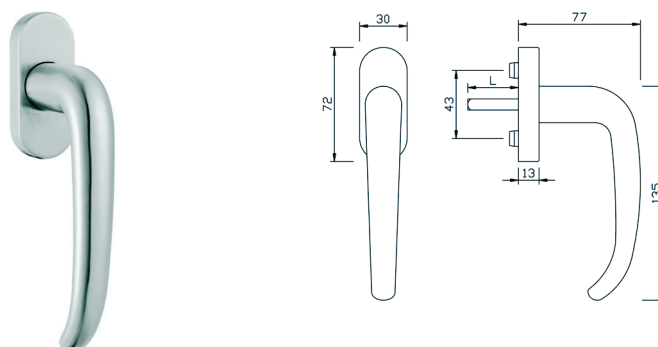

afwerking	stift	schroeven	VE	status	code	
rvs	7x32	M5x40	st	op bestelling	107564	
rvs	7x37	M5x45	st	op bestelling	107574	
rvs	7x43	M5x55	st	op bestelling	107565