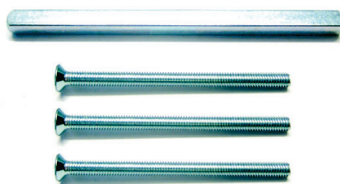

Montagesets voor de greenteQ-garnituren

- Set van 3 schroeven M6 + stift #8mm

	deurdikte	VE	status	code	
kruk/kruk	59-65mm	1set	op bestelling	670450	
kruk/kruk	64-70mm	1set	op bestelling	670451	
kruk/kruk	69-75mm	1set	op bestelling	670452	
kruk/kruk	74-80mm	1set	op bestelling	670453	
kruk/kruk	79-85mm	1set	op bestelling	670454	
kruk/knop - kruk/greep	59-65mm	1set	op bestelling	670455	
kruk/knop - kruk/greep	64-70mm	1set	op bestelling	670456	
kruk/knop - kruk/greep	69-75mm	1set	op bestelling	670457	
kruk/knop - kruk/greep	74-80mm	1set	op bestelling	670458	
kruk/knop - kruk/greep	79-85mm	1set	op bestelling	670459