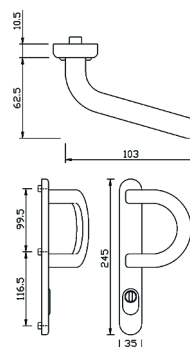

afwerking	VE	status	code	
Halfgarnituur EXTERIEUR	rvs	st	op bestelling	670435	
Halfgarnituur EXTERIEUR	F1 alu	st	op bestelling	670436	
Halfgarnituur EXTERIEUR	F9 alu	st	op bestelling	670437	
Halfgarnituur EXTERIEUR	R9016	st	op bestelling	670438	
Halfgarnituur EXTERIEUR	R8019	st	op bestelling	670439