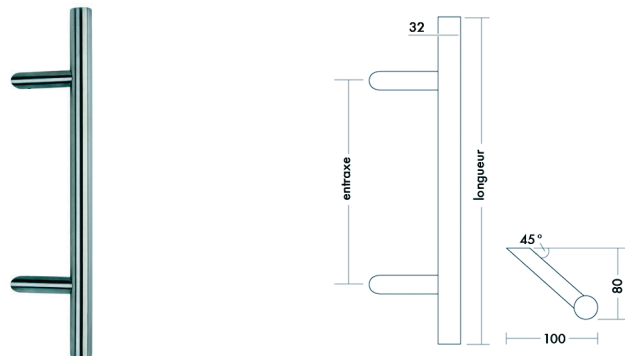

lengte	diameter	hoogte	asmaat	VE	code	€BRUTO
330	32	80	210	st	661011	
400	32	80	300	st	661012	
500	32	80	300	st	661013	
1400	32	80	1000	st	661019	
1600	32	80	1200	st	661010	
1800	32	80	1300	st	661018