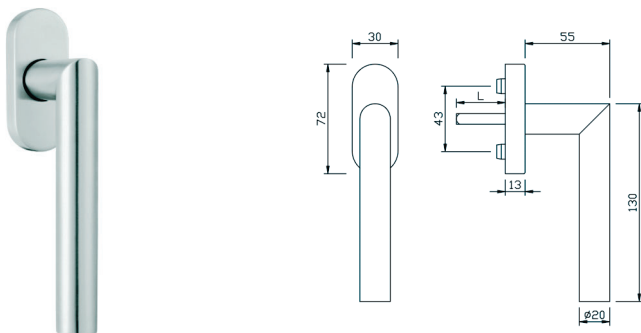

afwerking	stift	schroeven	VE	status	code
rvs	7x32	5x40	st		107579
rvs	7x37	5x45	st	op bestelling	107585
rvs	7x43	5x55	st		107576