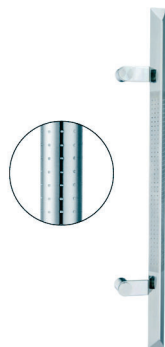

lengte	hoogte	asmaat	VE	code	€BRUTO
800	80	500	st	660903	

Deurgreep TG 12.ER greenteQ

- greenteQ RVS deurgrepen voor gebruik apart of in paren aan binnen- of buitendeuren
- greenteQ deurgreep TG 12.ER; met rechte steunen; diameter van de stang 32 mm; diameter van de steunen 25 mm
- geleverd met bevestigingssysteem BA 15