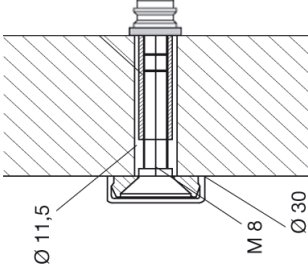

TEKENING NR°3