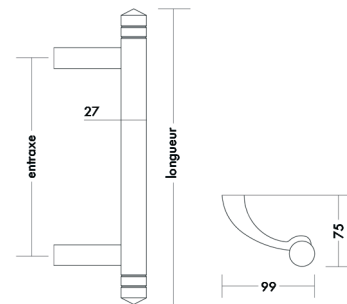

| afmetingen | VE | code | €BRUTO |
|------------|----|--------|--------|
| M8 | st | 661111 | |

1. GEBOUW

1.150. DEURGARNITUUR

Deurgreep TG 189.ER.GKS 210 greenteQ

- greenteQ RVS deurgrepen voor gebruik apart of in paren aan binnen- of buitendeuren
- greenteQ deurgreep TG 189.ER.GKS; diameter van de stang 27 mm; totale lengte 320 mm; aslengte 210 mm
- zonder bevestigingsset Nr. 5 of Nr. 7

| lengte | hoogte | asmaat | VE | code | € BRUTO |
|--------|--------|--------|----|--------|---------|
| 320 | 75 | 210 | st | 661039 | |

Deurgreep TG 191.ER.GKS 210 greenteQ

- greenteQ RVS deurgrepen voor gebruik apart of in paren aan binnen- of buitendeuren
- greenteQ deurgreep TG 191.ER.GKS; diameter van de stang 27 mm; totale lengte 315 mm; aslengte 210 mm
- zonder bevestigingsset Nr. 5 of Nr. 7