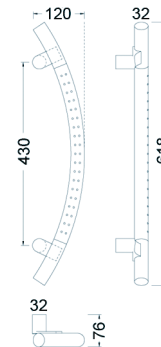

lengte	hoogte	asmaat	VE	code	€ BRUTO
618	76	430	st	660905	

Deurgreep TG 10.ER.GB greenteQ

- greenteQ RVS deurgrepen voor gebruik apart of in paren aan binnen- of buitendeuren
- greenteQ deurgreep TG 10.ER.GB; greepdiameter 32 mm; aslengte 300 mm of 350 mm
- geleverd met bevestigingssysteem BA 15