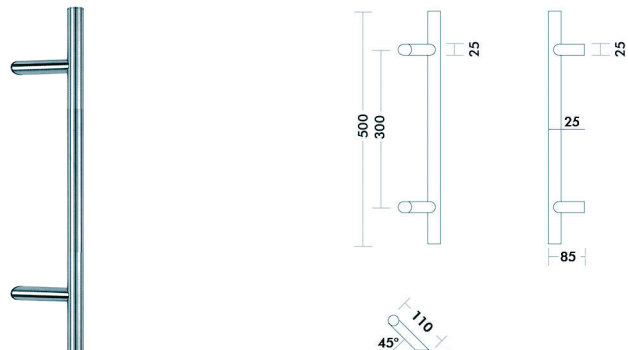

diameter	lengte	hoogte	asmaat	VE	code	€ BRUTO
25	500	85	300	st	650804	
25	600	85	400	st	650826	
30	500	90	300	st	650810	
30	700	90	500	st	650811	
30	1200	90	1000	st	650812