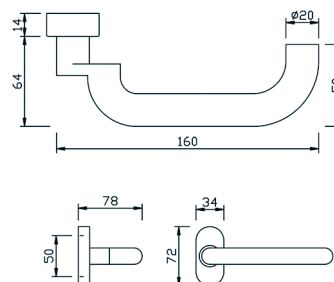

afwerking	VE	status	code	
Deurkruk	rvs	st	op bestelling	121255	

DEURKRUK doorgezet U-plat op ovale rozet

- Kruk lengte 147mm
- Ovale rozet H72xB34xD14mm
- Met stalen onderconstructie en hooghoudveer
- Kruknoot 8mm – stift niet meegeleverd