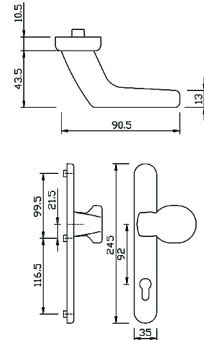

afwerking	VE	status	code	
Halfgarnituur EXTERIEUR	rvs	st	op bestelling	670400	
Halfgarnituur EXTERIEUR	F1 alu	st	op bestelling	670401	
Halfgarnituur EXTERIEUR	F9 alu	st	op bestelling	670402	
Halfgarnituur EXTERIEUR	R9016	st	op bestelling	670403	
Halfgarnituur EXTERIEUR	R8019	st	op bestelling	670404