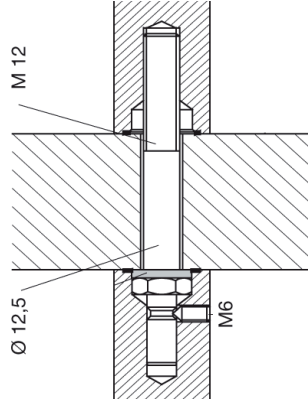

TEKENING NR°2