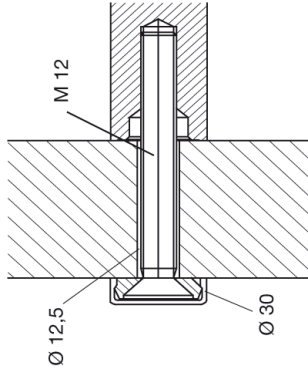

TEKENING NR°1