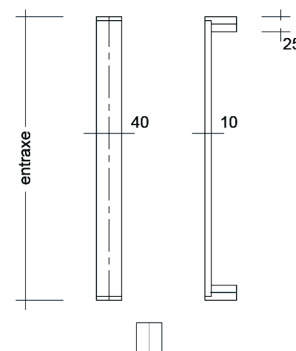

| lengte | diameter | hoogte | asmaat | VE | status | code | € BRUTO |
|--------|----------|--------|--------|----|---------------|--------|---------|
| 500 | 40x10 | 60 | 350 | st | op bestelling | 650841 | |
| 600 | 40x10 | 60 | 400 | st | | 650840 | |
| 700 | 40x10 | 60 | 550 | st | op bestelling | 650853 | |

1. GEBOUW

1.150. DEURGARNITUUR

Deurgreep RVS D-rolluik plat

behle

- Bestaande uit plat profiel 40x10mm op 2 rechte steunvoeten
- Door de geringe hoogte geschikt voor rolluiken
- Geschikt voor paar montage en stukmontage, doorgaand of eenzijdig
- Standaard geleverd in RVS AISI304. Ook leverbaar in AISI316 mits meerprijs

| hoogte | diameter | asmaat | VE | code | €BRUTO |
|--------|----------|--------|----|--------|--------|
| 31 | 40x10 | 300 | st | 650820 | |

Deurgreep RVS U-gelast plat

behle

- Bestaande uit plat profiel 40x10mm op 2 rechte steunvoeten
- Geschikt voor paar montage en stukmontage, doorgaand of eenzijdig
- Standaard geleverd in RVS AISI304. Ook leverbaar in AISI316 mits meerprijs