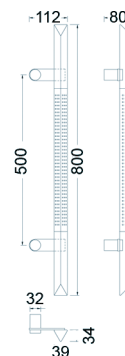

lengte	hoogte	asmaat	VE	code	€BRUTO
800	80	500	st	660903	

Deurgreep TG 12.ER greenteQ

- greenteQ RVS deurgrepen voor gebruik apart of in paren aan binnen- of buitendeuren
- greenteQ deurgreep TG 12.ER; met rechte steunen; diameter van de stang 32 mm; diameter van de steunen 25 mm
- geleverd met bevestigingssysteem BA 15