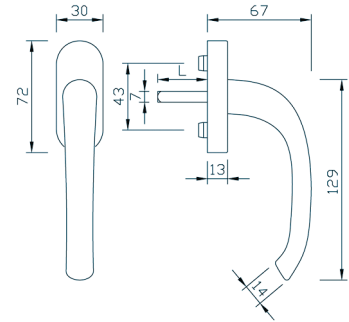

1. GEBOUW

1.160. RAAMGREPEN

Raamgreep greenteQ FG911 in ZAMAK

- Raamgreep L-gebogen 129mm
- Onderconstructie met kogellagering
- Rastering op 90° en 180°
- Stift: 7mm
- Bevestiging meegeleverd

afwerking	stift	schroeven	VE	status	code	
R9016	7x32	M5x40	st	op bestelling	106901	
R8019	7x32	M5x40	st	op bestelling	106906	
chrom satin	7x32	M5x40	st	op bestelling	106902	
chrom poli	7x32	M5x40	st	op bestelling	106903	
vernikkeld poli	7x32	M5x40	st	op bestelling	106905	
verguld poli	7x32	M5x40	st	op bestelling	106904	
zwart	7x32	M5x40	st	op bestelling	106900	
R9016	7x37	M5x45	st	op bestelling	106911	
R8019	7x37	M5x45	st	op bestelling	106916	
chrom satin	7x37	M5x45	st	op bestelling	106912	
chrom poli	7x37	M5x45	st	op bestelling	106913	
vernikkeld poli	7x37	M5x45	st	op bestelling	106915	
verguld poli	7x37	M5x45	st	op bestelling	106914	
zwart	7x37	M5x45	st	op bestelling	106910	
R9016	7x43	M5x55	st	op bestelling	106921	
R8019	7x43	M5x55	st	op bestelling	106926	
chrom satin	7x43	M5x55	st	op bestelling	106922	
chrom poli	7x43	M5x55	st	op bestelling	106923	
vernikkeld poli	7x43	M5x55	st	op bestelling	106925	
verguld poli	7x43	M5x55	st	op bestelling	106924	
zwart	7x43	M5x55	st	op bestelling	106920