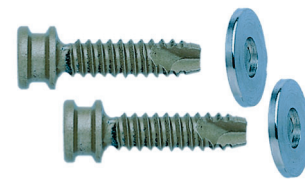

afmetingen	VE	code	€ BRUTO
M8x35	1pr	661098	

Bevestigingsset Nr. 7 greenteQ

- greenteQ deurgreepbevestigingen voor stabiele en duurzame bevestiging van deurgrepen
- greenteQ deurgreep bevestigingsset Nr. 7 voor enkelzijdige, onzichtbare montage op aluminiumdeuren; schroefdraad M8 x 30 mm
- Voor 1 deurgreep met 2 bevestigingspunten