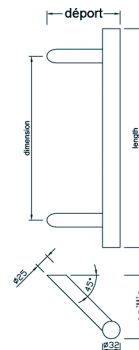

Deurgreep TG 10.ER.GS 45° schuin greenteQ

- greenteQ RVS deurgrepen voor gebruik apart of in paren aan binnen- of buitendeuren
- greenteQ deurgreep TG 10.ER.GS; stang met 45° schuin geplaatste steunen; diameter van de stang 32 mm; diameter van de steunen 25 mm
- geleverd met bevestigingssysteem BA 15

1. GEBOUW

1.150. DEURGARNITUUR

Deurgreep TG 10.ER.GS 45° verlengd greenteQ

- greenteQ RVS deurgrepen voor gebruik apart of in paren aan binnen- of buitendeuren
- greenteQ deurgreep TG 10.ER.GS; stangvorm met 45° schuin geplaatste en verlengde steunen (voor betere bereikbaarheid van de sluitcilinder); diameter van de stang 32 mm; diameter van de steunen 25 mm
- geleverd met bevestigingssysteem BA 15