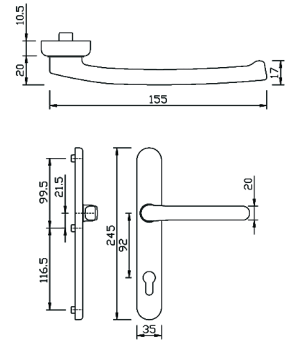

1. GEBOUW

1.150. DEURGARNITUUR

Halfgarnituur DG58.S216 greenteQ - rolluikkruk op plaat EXTERIEUR

- Kruk lengte 155mm
- Plaat afgerond 245x35x10,5mm
- 92PZ
- Metalen onderconstructie zonder nokken met afdekplaat om op te clippen
- Voor 8mm-stift (niet meegeleverd)
- Inclusief hooghoudveer

	afwerking	VE	status	code	
Halfgarnituur EXTERIEUR	rvs	st	op bestelling	670410	
Halfgarnituur EXTERIEUR	F1 alu	st	op bestelling	670411	
Halfgarnituur EXTERIEUR	F9 alu	st	op bestelling	670412	
Halfgarnituur EXTERIEUR	R9016	st	op bestelling	670413	
Halfgarnituur EXTERIEUR	R8019	st	op bestelling	670414	

Halfgarnituur DG58.S216 greenteQ - knop op plaat EXTERIEUR

- Kruk lengte 90,5mm
- Plaat afgerond 245x35x10,5mm
- 92PZ
- Metalen onderconstructie zonder nokken met afdekplaat om op te clippen
- Voor 8mm-stift (niet meegeleverd)
- Inclusief hooghoudveer