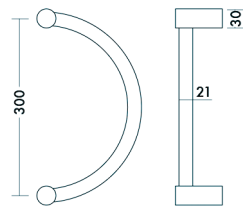

♥ behle

- Geschikt voor paarmontage en stukmontage, doorgaand of eenzijdig
- Standaard geleverd in RVS AISI304. Ook leverbaar in AISI316 mits meerprijs

| lengte | diameter | hoogte | asmaat | VE | code | € BRUTO |
|--------|----------|--------|--------|----|--------|---------|
| 330 | 21 | 80 | 300 | st | 650808 | |