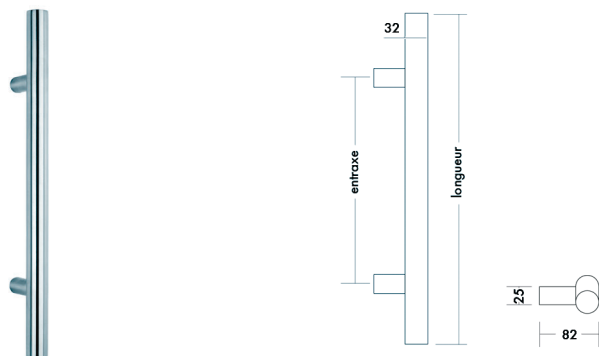

Deurgreep TG 10.ER.GS greenteQ

- greenteQ RVS deurgrepen voor gebruik apart of in paren aan binnen- of buitendeuren
- greenteQ deurgreep TG 10.ER.GS; stangvorm met rechte steunen; diameter van de stang 32 mm; diameter van de steunen 25 mm
- geleverd met bevestigingssysteem BA 15