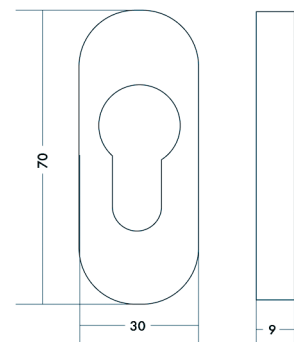

| lengte | breedte | dikte | functie | VE | code | €BRUTO |
|--------|---------|-------|---------|----|--------|--------|
| 73 | 33 | 14 | PZ | st | 121307 | |

Veiligheidssleutelplaat PZ ovaal

♥ behle

- Voor buitendeuren
- Schuifrozet
- Niet-doorgaande bevestiging met metaalschroeven M5 (meegeleverd)